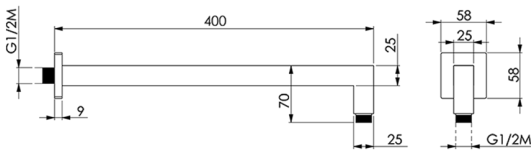

Brazo ducha SHOWER_SS013320

MODELO **SS013320**

Brazo ducha, 25x25x400 mm, Latón

ACABADOS DISPONIBLES

- **21** 21 Cromo
- **2B** 2B Níquel Brillo
- **2F** 2F Níquel Cepillado
- **40** 40 Negro Mate
- **4Q** 4Q Blanco Mate

CARACTERÍSTICAS

2026-06-10