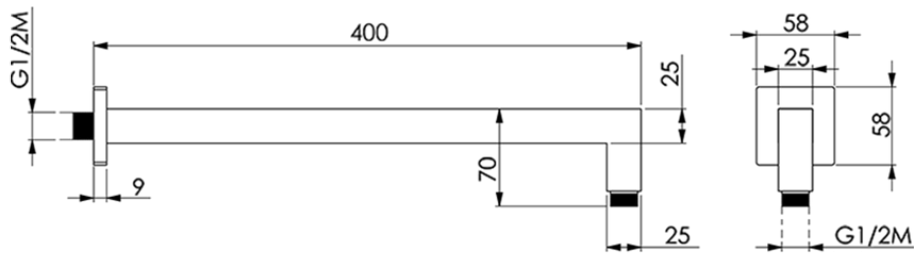

## Brazo ducha SHOWER\_SS013320

SS013320

<https://es.huberitalia.com/brazo-ducha-shower-ss013320>

2026-06-10