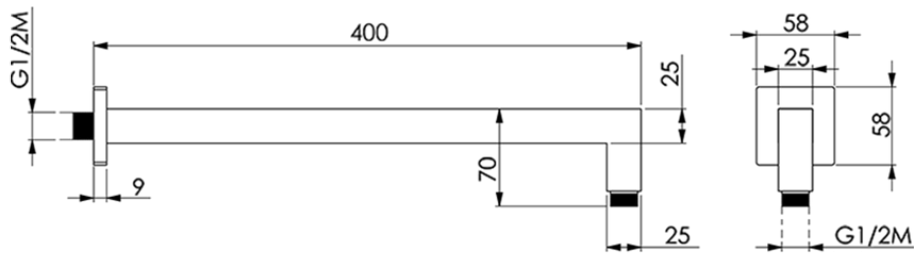

Brazo ducha SHOWER_SS013320

SS013320

<https://es.huberitalia.com/brazo-ducha-shower-ss013320>

2026-05-20