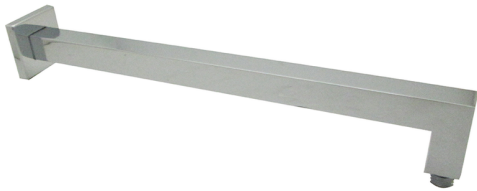

Brazo ducha SHOWER_SS013320

MODELO **SS013320**

Brazo ducha, 25x25x400 mm, Latón

ACABADOS DISPONIBLES

- **21** 21 Cromo
- **2B** 2B Níquel Brillo
- **2F** 2F Níquel Cepillado
- **40** 40 Negro Mate
- **4Q** 4Q Blanco Mate

CARACTERÍSTICAS

2026-06-10