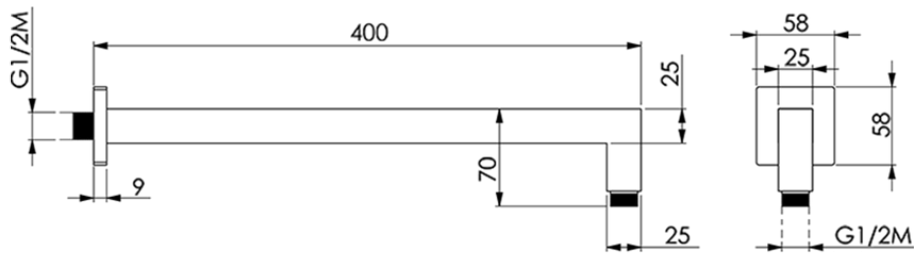

Brazo ducha SHOWER_SS013320

SS013320

<https://es.huberitalia.com/brazo-ducha-shower-ss013320>

2026-06-15