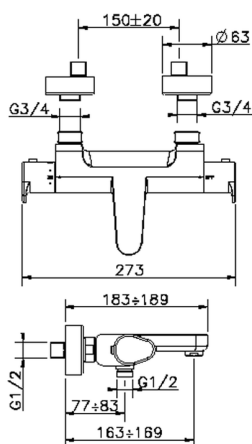

Bañera termostática H3_H3T21015

MODELO **H3T21015**

Bañera termostática, sin conjunto ducha, conexión para flexible 1/2" M

ACABADOS DISPONIBLES

- 
21 21 Cromo
- 
2F 2F Níquel Cepillado
- 
40 40 Negro Mate

CARACTERÍSTICAS

Recambio Cartucho **22.04A.AR - ZZ97279004**

Cartucho Termostático Argo 2 (filtro lungo)

DeviaStop

La tecnología Huber DeviaStop le permite ajustar el caudal de agua y dirigirla hacia la salida elegida (rociador superior, ducha de mano, etc.).