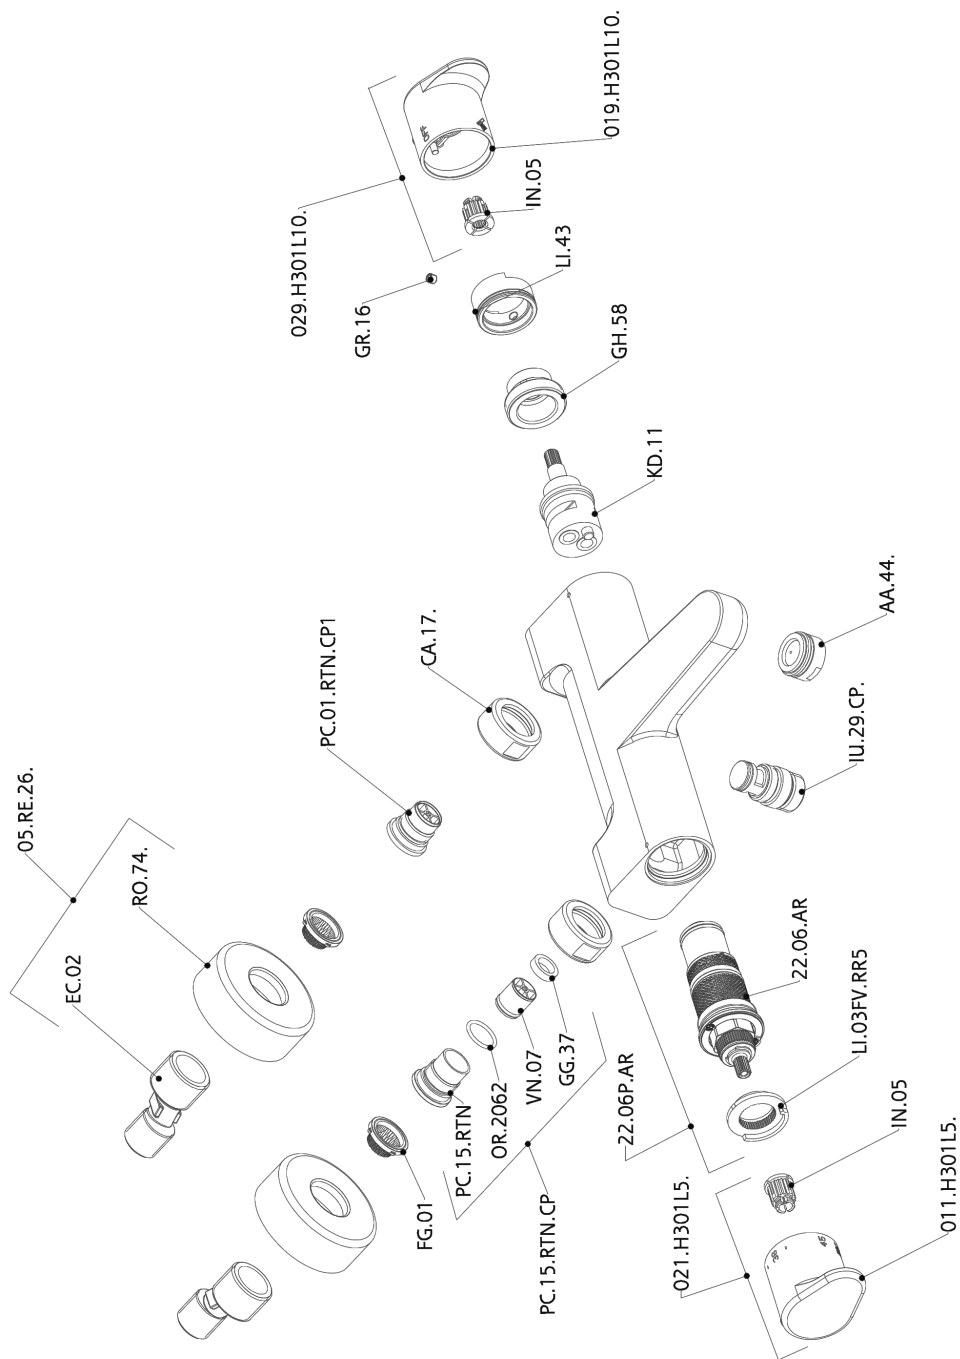

Bañera termostática H3_H3T21015

MODELO **H3T21015**

Bañera termostática, sin conjunto ducha, conexión para flexible 1/2" M

ACABADOS DISPONIBLES

- 
21 21 Cromo
- 
2F 2F Níquel Cepillado
- 
40 40 Negro Mate

CARACTERÍSTICAS

Recambio Cartucho **22.04A.AR - ZZ97279004**

Cartucho Termostático Argo 2 (filtro lungo)

DeviaStop

La tecnología Huber DeviaStop le permite ajustar el caudal de agua y dirigirla hacia la salida elegida (rociador superior, ducha de mano, etc.).

SafeTouch

El sistema Huber SafeTouch mantiene el cuerpo de la grifería frío al cuerpo durante el uso.

Termostático

El Termostático Huber es tu gestor personal del agua, ayudándote a manejar, controlar y ahorrar agua y energía.

Bañera termostática H3_H3T21015

H3T21015

<https://es.huberitalia.com/banera-termostatica-h3-h3t21015>

2024-11-21