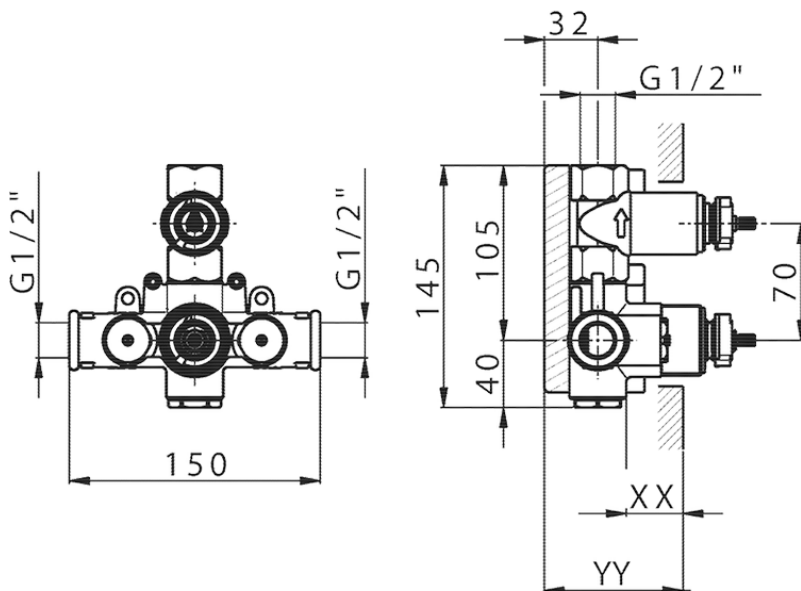

## Parte empotrada termostático ducha 1 salida EMPOTRADO\_ZB007300

Piastra/Plate/Plaque/Platte/Placa  
 2-3mm: XX 25-40 YY 76-91  
 10 mm: XX 16-31 YY 65-80

ZB007300

<https://es.huberitalia.com/parte-empotrada-termostatico-ducha-1-salida-empotrado-zb007300>