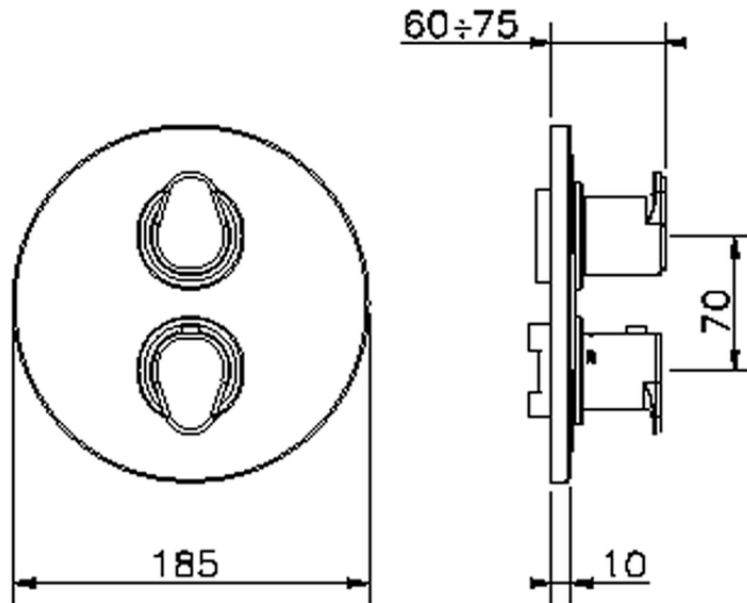

Parte externa termostático ducha emp. 2 salidas THERMO_H3018100

H3018100

<https://es.huberitalia.com/parte-externa-termostatico-ducha-emp-2-salidas-thermo-h3018100>

Piastra/Plate/Plaque/Platte/Placa

2-3mm: XX 25-40 YY 76-91

10 mm: XX 16-31 YY 65-80

ZB018101

<https://es.huberitalia.com/parte-empotrada-termostatico-ducha-2-salidas-empotrado-zb018101>

2026-04-10