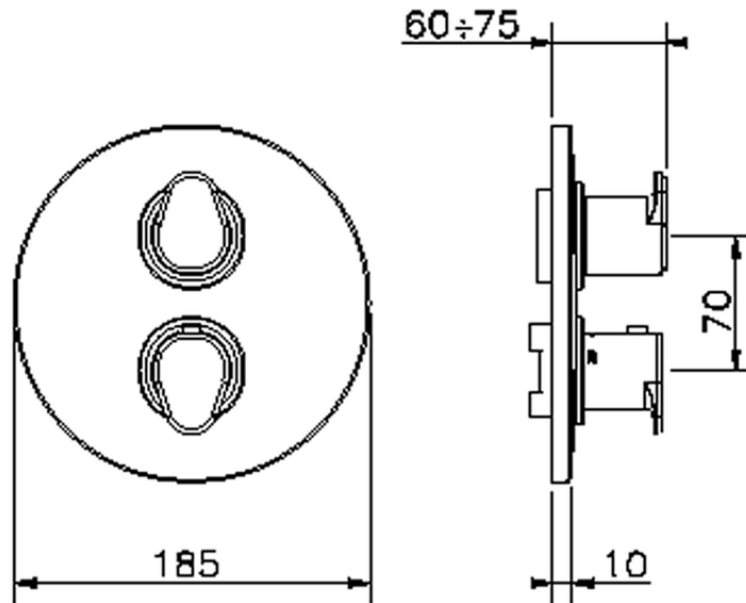

## Parte externa termostático ducha emp. 2 salidas THERMO\_H3018100

H3018100

<https://es.huberitalia.com/parte-externa-termostatico-ducha-emp-2-salidas-thermo-h3018100>

## Piastra/Plate/Plaque/Platte/Placa

2-3mm: XX 25-40 YY 76-91

10 mm: XX 16-31 YY 65-80

ZB018101

<https://es.huberitalia.com/parte-empotrada-termostatico-ducha-2-salidas-empotrado-zb018101>

2026-04-30