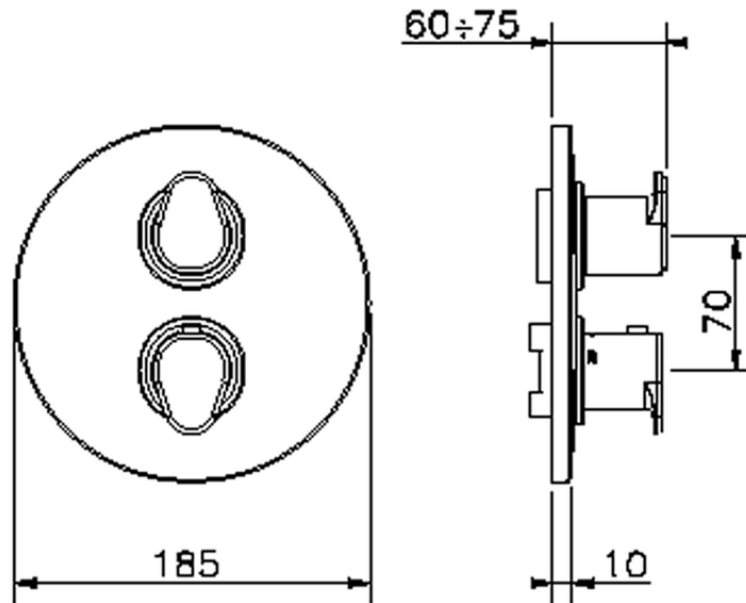

Parte externa termostático ducha emp. 2 salidas THERMO_H3018100

H3018100

<https://es.huberitalia.com/parte-externa-termostatico-ducha-emp-2-salidas-thermo-h3018100>

Piastra/Plate/Plaque/Platte/Placa

2-3mm: XX 25-40 YY 76-91

10 mm: XX 16-31 YY 65-80