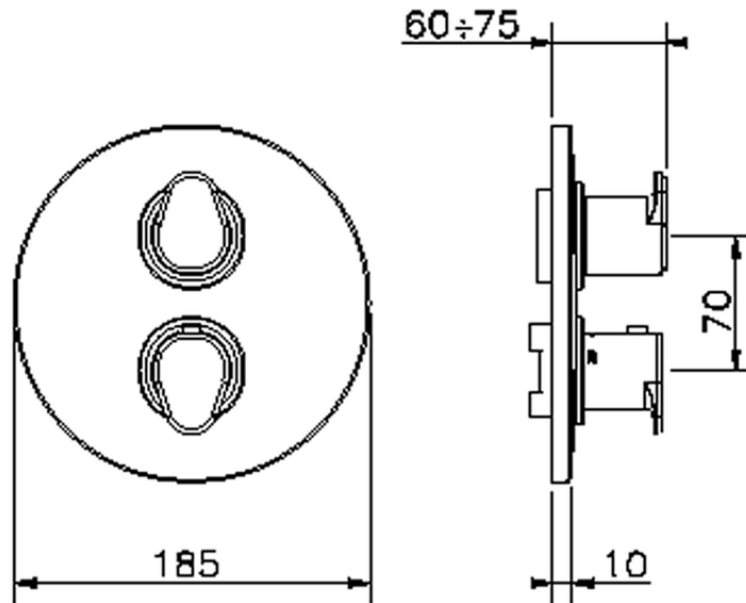

Parte externa termostático ducha emp. 2 salidas THERMO_H3018100

H3018100

<https://es.huberitalia.com/parte-externa-termostatico-ducha-emp-2-salidas-thermo-h3018100>

Piastra/Plate/Plaque/Platte/Placa

2-3mm: XX 25-40 YY 76-91

10 mm: XX 16-31 YY 65-80

ZB018101

<https://es.huberitalia.com/parte-empotrada-termostatico-ducha-2-salidas-empotrado-zb018101>

2026-06-13