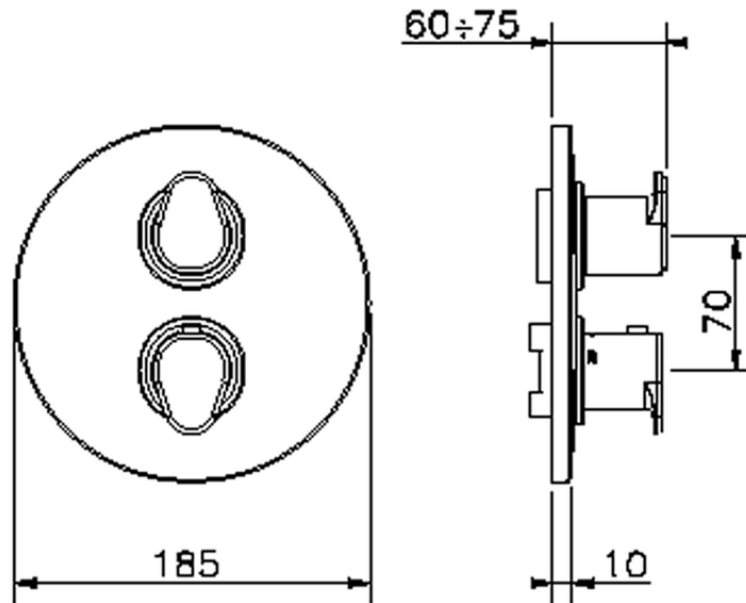

Parte externa termostático ducha emp. 2 salidas THERMO_H3018100

H3018100

<https://es.huberitalia.com/parte-externa-termostatico-ducha-emp-2-salidas-thermo-h3018100>

Piastra/Plate/Plaque/Platte/Placa

2-3mm: XX 25-40 YY 76-91

10 mm: XX 16-31 YY 65-80

ZB018101

<https://es.huberitalia.com/parte-empotrada-termostatico-ducha-2-salidas-empotrado-zb018101>

2026-05-21