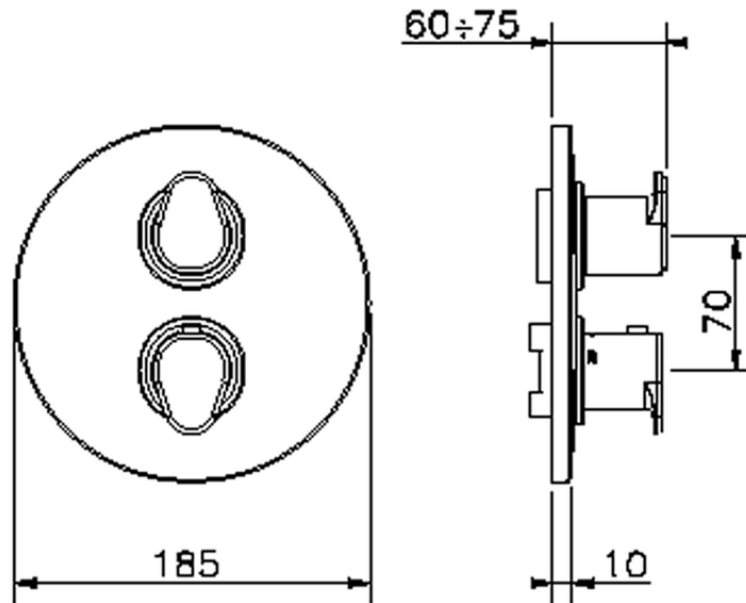

Parte externa termostático ducha emp. 2 salidas THERMO_H3018100

H3018100

<https://es.huberitalia.com/parte-externa-termostatico-ducha-emp-2-salidas-thermo-h3018100>

Piastra/Plate/Plaque/Platte/Placa

2-3mm: XX 25-40 YY 76-91

10 mm: XX 16-31 YY 65-80

ZB018101

<https://es.huberitalia.com/parte-empotrada-termostatico-ducha-2-salidas-empotrado-zb018101>

2026-04-30