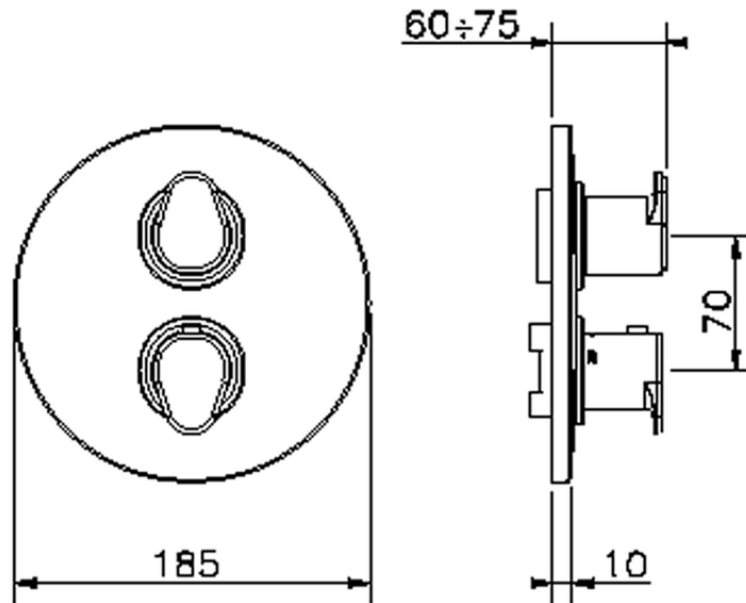

## Parte externa termostático ducha emp. 2 salidas THERMO\_H3018100

H3018100

<https://es.huberitalia.com/parte-externa-termostatico-ducha-emp-2-salidas-thermo-h3018100>

## Piastra/Plate/Plaque/Platte/Placa

2-3mm: XX 25-40 YY 76-91

10 mm: XX 16-31 YY 65-80

ZB018101

<https://es.huberitalia.com/parte-empotrada-termostatico-ducha-2-salidas-empotrado-zb018101>

2026-06-15