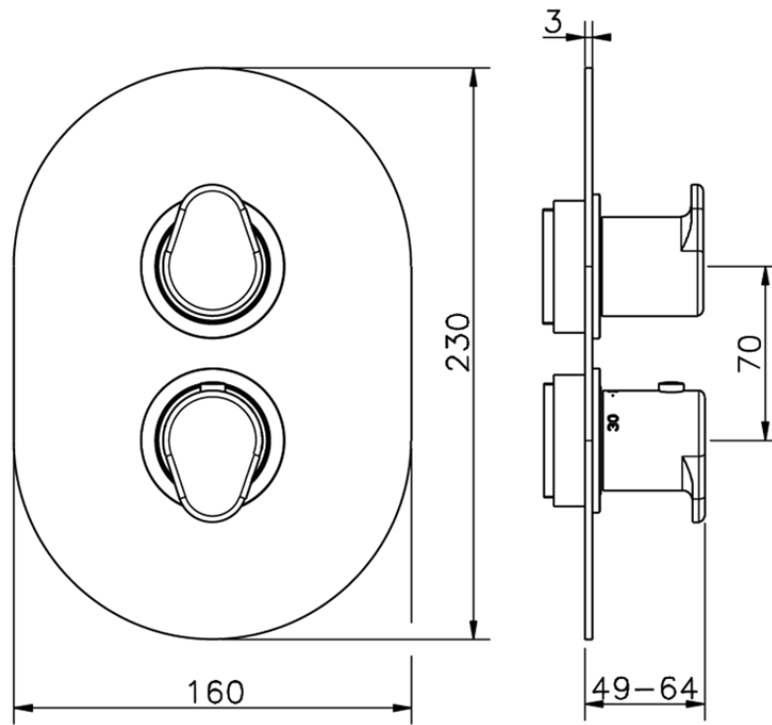

## Parte externa termostático ducha emp. 3 salidas LEVITY\_LY018200

LY018200

<https://es.huberitalia.com/parte-externa-termostatico-ducha-emp-3-salidas-levity-ly018200>

Piastra/Plate/Plaque/Platte/Placa

2-3mm: XX 25-40 YY 76-91

10 mm: XX 16-31 YY 65-80

ZB018201

<https://es.huberitalia.com/parte-empotrada-termostatico-ducha-3-salidas-empotrado-zb018201>

2024-12-22