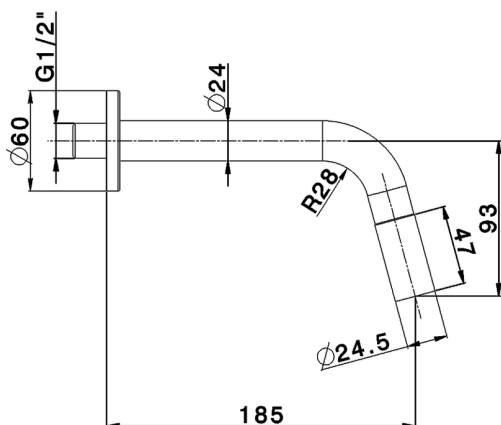

Grifo de un sólo agua de pared CHRONOS_CR001420

MODELO **CR001420**

Grifo de un sólo agua de pared, sin desagüe automático

ACABADOS DISPONIBLES

21 21 Cromo

CARACTERÍSTICAS

2025-01-30