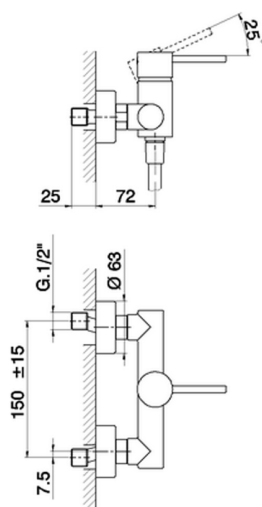

Ducha monomando TRATTO EVO_TV000440

MODELO **TV000440**

Ducha monomando, sin conjunto ducha, conexión para flexible 1/2" M

ACABADOS DISPONIBLES

21 21 Cromo

CARACTERÍSTICAS

Recambio Cartucho **ZZ95409000**

Cartucho Monomando 35 mm