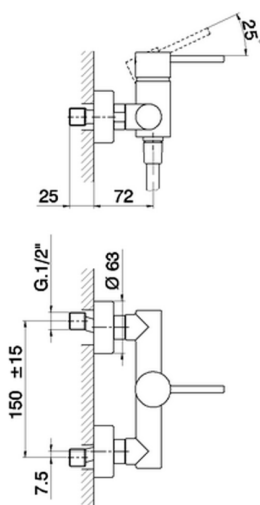

Ducha monomando TRATTO EVO_TV000440

MODELO **TV000440**

Ducha monomando, sin conjunto ducha, conexión para flexible 1/2" M

ACABADOS DISPONIBLES

21 21 Cromo

CARACTERÍSTICAS

Recambio Cartucho **ZZ95409000**

Cartucho Monomando 35 mm