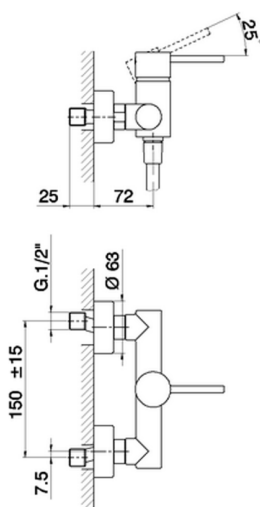

Ducha monomando TRATTO EVO_TV000440

MODELO **TV000440**

Ducha monomando, sin conjunto ducha, conexión para flexible 1/2" M

ACABADOS DISPONIBLES

21 21 Cromo

CARACTERÍSTICAS

Recambio Cartucho **ZZ95409000**

Cartucho Monomando 35 mm