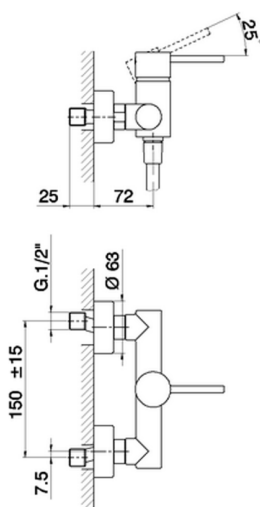

## Ducha monomando TRATTO EVO\_TV000440

MODELO **TV000440**

Ducha monomando, sin conjunto ducha, conexión para flexible 1/2" M

ACABADOS DISPONIBLES

**21** 21 Cromo

CARACTERÍSTICAS

Recambio Cartucho **ZZ95409000**