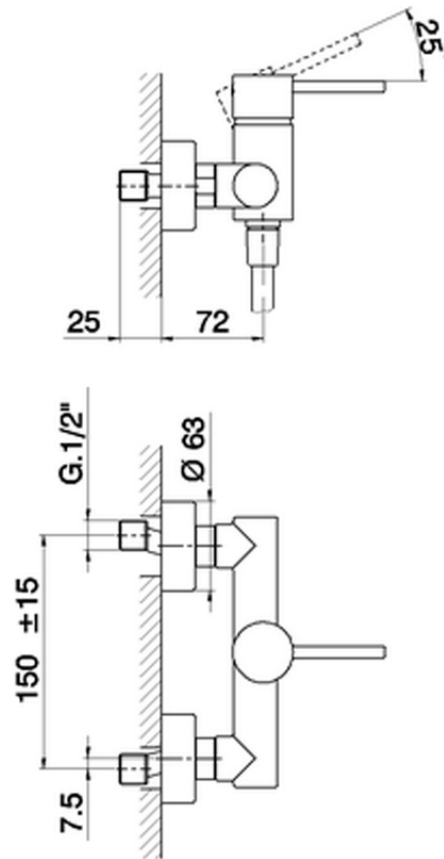

Ducha monomando TRATTO EVO_TV000440

TV000440

<https://es.huberitalia.com/ducha-monomando-tratto-evo-tv000440>

2026-05-20