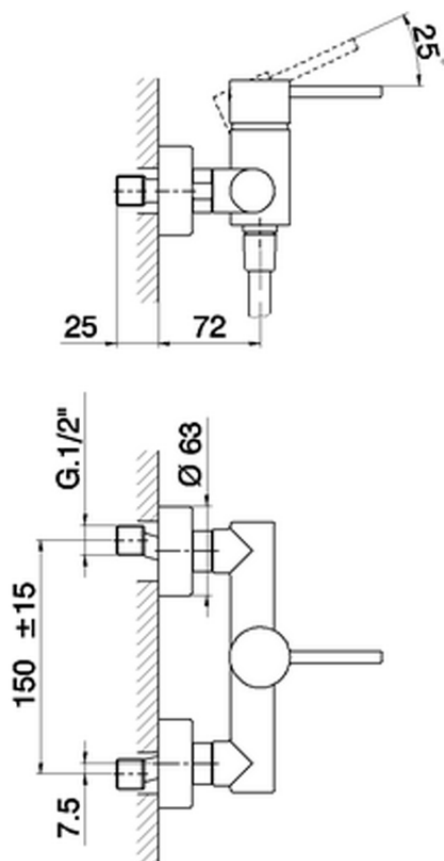

Ducha monomando TRATTO EVO_TV000440

TV000440

<https://es.huberitalia.com/ducha-monomando-tratto-evo-tv000440>

2026-04-30