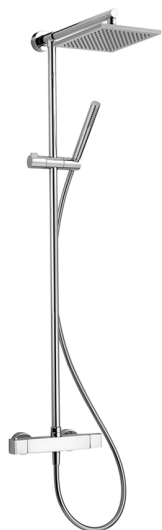

Columna termostática ducha 2 funciones DADO_DDC78010

MODELO **DDC78010**

Columna termostática ducha 2 funciones, devia stop 2 salidas, columna fija, soporte duchita corredero, duchita una función minimalista Ø 26 mm de ABS, rociador cuadrado 250x250 mm es.8 mm de Latón, flexible liso SUPREME 150 cm

ACABADOS DISPONIBLES

21 21 Cromo

CARACTERÍSTICAS

Recambio Cartucho **22.04A.AR - ZZ97279004**

Cartucho Termostático Argo 2 (filtro lungo)

DeviaStop

La tecnología Huber DeviaStop le permite ajustar el caudal de agua y dirigirla hacia la salida elegida (rociador superior, ducha de mano, etc.).

SafeTouch

El sistema Huber SafeTouch mantiene el cuerpo de la grifería frío al cuerpo durante el uso.

Termostático

El Termostático Huber es tu gestor personal del agua, ayudándote a manejar, controlar y ahorrar agua y energía.

Columna termostática ducha 2 funciones DADO_DDC78010

DDC78010

<https://es.huberitalia.com/columna-termostatica-ducha-2-funciones-dado-ddc78010>

2026-06-30