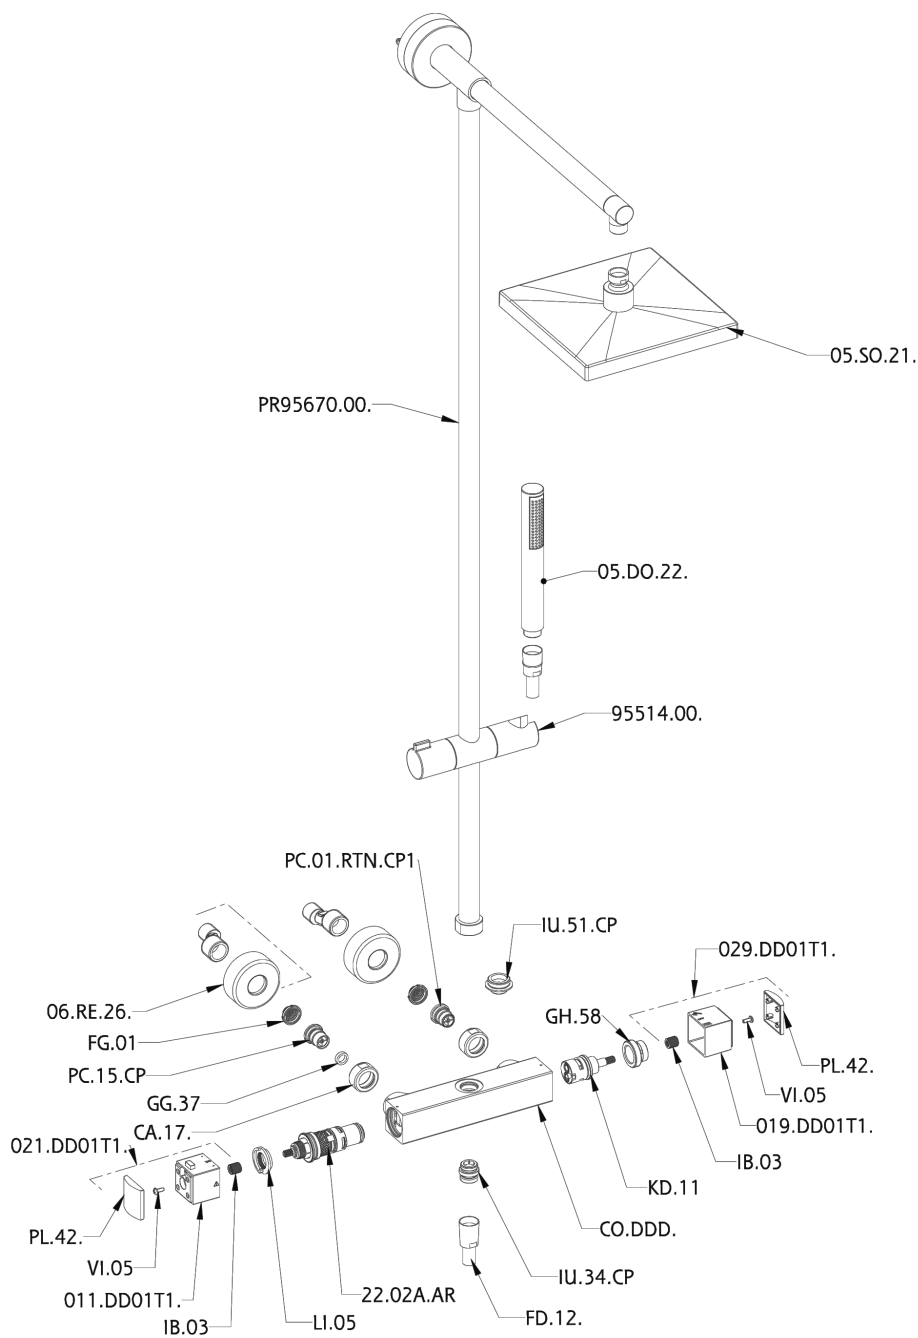

Columna termostática ducha 2 funciones DADO_DDC78010

MODELO **DDC78010**

Columna termostática ducha 2 funciones, devia stop 2 salidas, columna fija, soporte duchita corredero, duchita una función minimalista Ø 26 mm de ABS, rociador cuadrado 250x250 mm es.8 mm de Latón, flexible liso SUPREME 150 cm

ACABADOS DISPONIBLES

21 21 Cromo

CARACTERÍSTICAS

Recambio Cartucho **22.04A.AR - ZZ97279004**

Cartucho Termostático Argo 2 (filtro lungo)

DeviaStop

La tecnología Huber DeviaStop le permite ajustar el caudal de agua y dirigirla hacia la salida elegida (rociador superior, ducha de mano, etc.).

SafeTouch

El sistema Huber SafeTouch mantiene el cuerpo de la grifería frío al cuerpo durante el uso.

Termostático

El Termostático Huber es tu gestor personal del agua, ayudándote a manejar, controlar y ahorrar agua y energía.

Columna termostática ducha 2 funciones DADO_DDC78010

DDC78010

<https://es.huberitalia.com/columna-termostatica-ducha-2-funciones-dado-ddc78010>

2026-06-30