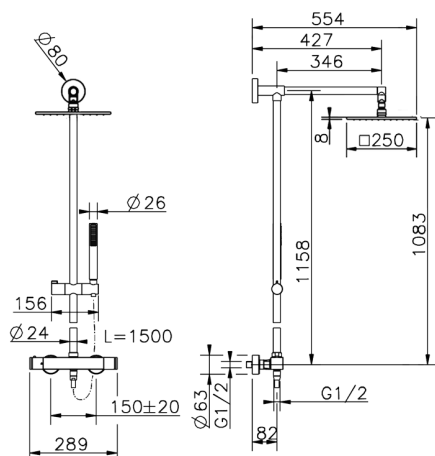

Columna termostática ducha 2 funciones DADO_DDC78010

MODELO **DDC78010**

Columna termostática ducha 2 funciones, devia stop 2 salidas, columna fija, soporte duchita corredero, duchita una función minimalista Ø 26 mm de ABS, rociador cuadrado 250x250 mm es.8 mm de Latón, flexible liso SUPREME 150 cm

ACABADOS DISPONIBLES

21 21 Cromo

CARACTERÍSTICAS

Recambio Cartucho **22.04A.AR - ZZ97279004**

Cartucho Termostático Argo 2 (filtro lungo)

DeviaStop

La tecnología Huber DeviaStop le permite ajustar el caudal de agua y dirigirla hacia la salida elegida (rociador superior, ducha de mano, etc.).

Columna termostática ducha 2 funciones DADO_DDC78010

DDC78010

<https://es.huberitalia.com/columna-termostatica-ducha-2-funciones-dado-ddc78010>

2026-06-30