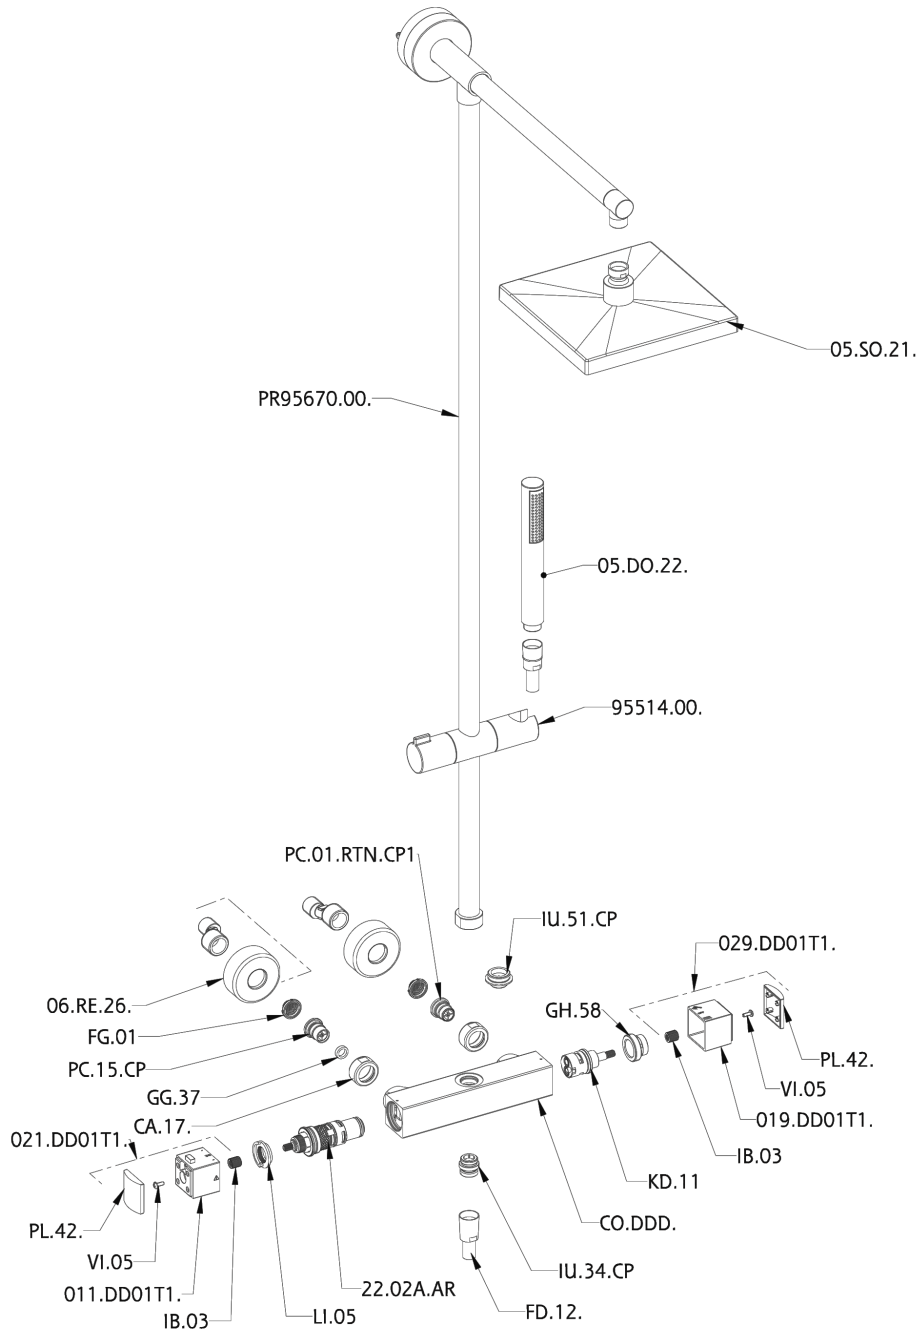

Columna termostática ducha 2 funciones DADO_DDC78010

MODELO **DDC78010**

Columna termostática ducha 2 funciones, devia stop 2 salidas, columna fija, soporte duchita corredero, duchita una función minimalista Ø 26 mm de ABS, rociador cuadrado 250x250 mm es.8 mm de Latón, flexible liso SUPREME 150 cm

ACABADOS DISPONIBLES

CARACTERÍSTICAS

Recambio Cartucho **22.04A.AR - ZZ97279004**

Cartucho Termostático Argo 2 (filtro lungo)

DeviaStop

La tecnología Huber DeviaStop le permite ajustar el caudal de agua y dirigirla hacia la salida elegida (rociador superior, ducha de mano, etc.).

SafeTouch

El sistema Huber SafeTouch mantiene el cuerpo de la grifería frío al cuerpo durante el uso.

Termostático

El Termostático Huber es tu gestor personal del agua, ayudándote a manejar, controlar y ahorrar agua y energía.

Columna termostática ducha 2 funciones DADO_DDC78010

DDC78010

<https://es.huberitalia.com/columna-termostatica-ducha-2-funciones-dado-ddc78010>

2026-04-30