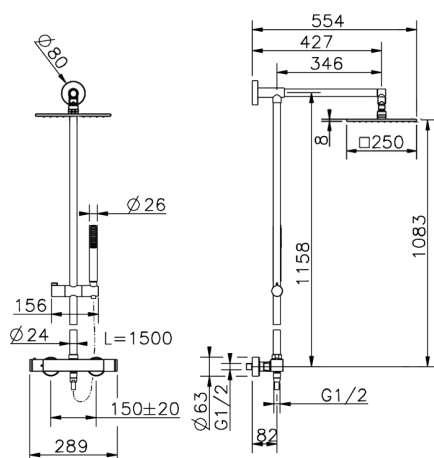

Columna termostática ducha 2 funciones DADO_DDC78010

MODELO **DDC78010**

Columna termostática ducha 2 funciones, devia stop 2 salidas, columna fija, soporte duchita corredero, duchita una función minimalista Ø 26 mm de ABS, rociador cuadrado 250x250 mm es.8 mm de Latón, flexible liso SUPREME 150 cm

ACABADOS DISPONIBLES

CARACTERÍSTICAS

Recambio Cartucho **22.04A.AR - ZZ97279004**

Cartucho Termostático Argo 2 (filtro lungo)

DeviaStop

La tecnología Huber DeviaStop le permite ajustar el caudal de agua y dirigirla hacia la salida elegida (rociador superior, ducha de mano, etc.).

Columna termostática ducha 2 funciones DADO_DDC78010

DDC78010

<https://es.huberitalia.com/columna-termostatica-ducha-2-funciones-dado-ddc78010>

2026-04-30