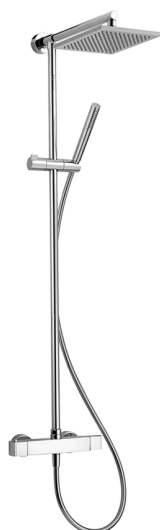

Columna termostática ducha 2 funciones DADO_DDC78010

MODELO **DDC78010**

Columna termostática ducha 2 funciones, devia stop 2 salidas, columna fija, soporte duchita corredero, duchita una función minimalista Ø 26 mm de ABS, rociador cuadrado 250x250 mm es.8 mm de Latón, flexible liso SUPREME 150 cm

ACABADOS DISPONIBLES

CARACTERÍSTICAS

Recambio Cartucho **22.04A.AR - ZZ97279004**

Cartucho Termostático Argo 2 (filtro lungo)

DeviaStop

La tecnología Huber DeviaStop le permite ajustar el caudal de agua y dirigirla hacia la salida elegida (rociador superior, ducha de mano, etc.).

SafeTouch

El sistema Huber SafeTouch mantiene el cuerpo de la grifería frío al cuerpo durante el uso.

Termostático

El Termostático Huber es tu gestor personal del agua, ayudándote a manejar, controlar y ahorrar agua y energía.

Columna termostática ducha 2 funciones DADO_DDC78010

DDC78010

<https://es.huberitalia.com/columna-termostatica-ducha-2-funciones-dado-ddc78010>

2026-04-30