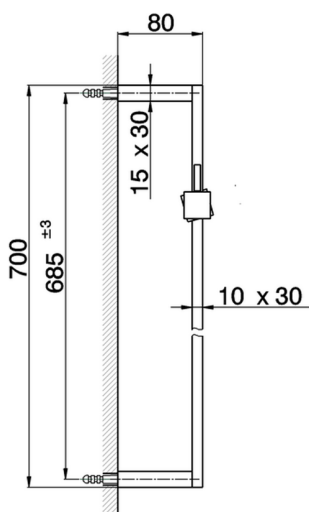

Barra corrediza SHOWER_SS012090

MODELO **SS012090**

Barra corrediza, barra 70 cm con soporte corredizo

ACABADOS DISPONIBLES

CARACTERÍSTICAS

2024-11-23