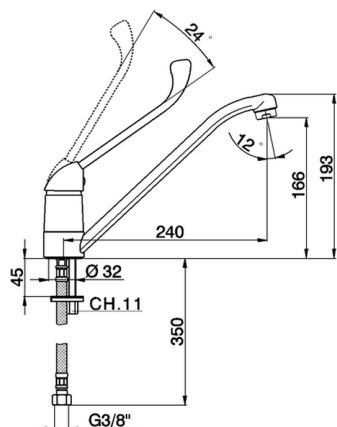

## Fregadero monomando KITCHEN\_CL300580

MODELO **CL300580**

Fregadero monomando, caño giratorio, palanca clínica, latiguillos acero G.3/8"

ACABADOS DISPONIBLES

CARACTERÍSTICAS

Recambio Cartucho **ZZ94035000**

**Cartucho Monomando 35 mm**

2026-06-30