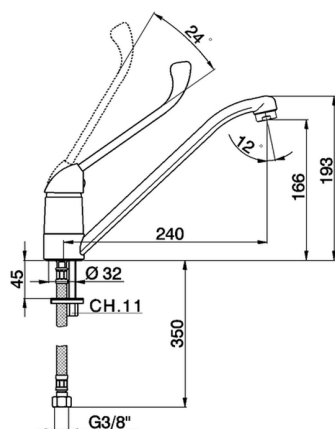

## Fregadero monomando KITCHEN\_CL300580

MODELO **CL300580**

Fregadero monomando, caño giratorio, palanca clínica, latiguillos acero G.3/8"

ACABADOS DISPONIBLES

**21** 21 Cromo

CARACTERÍSTICAS

Recambio Cartucho **ZZ94035000**

**Cartucho Monomando 35 mm**

2026-05-20