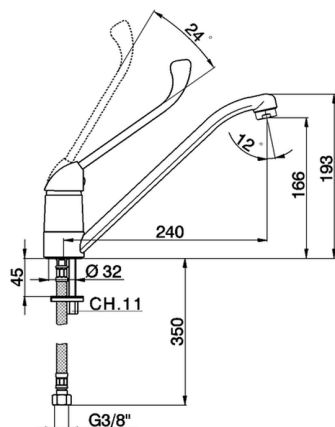

## Fregadero monomando KITCHEN\_CL300580

MODELO **CL300580**

Fregadero monomando, caño giratorio, palanca clínica, latiguillos acero G.3/8"

ACABADOS DISPONIBLES

**21** 21 Cromo

CARACTERÍSTICAS

Recambio Cartucho **ZZ94035000**

**Cartucho Monomando 35 mm**

2026-04-30