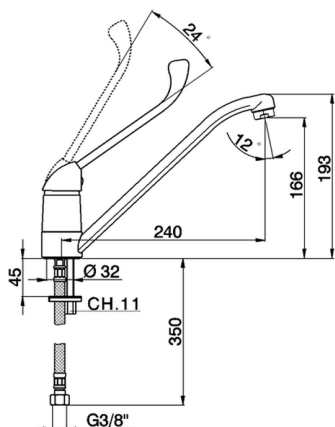

Fregadero monomando KITCHEN_CL300580

MODELO **CL300580**

Fregadero monomando, caño giratorio, palanca clínica, latiguillos acero G.3/8"

ACABADOS DISPONIBLES

21 21 Cromo

CARACTERÍSTICAS

Recambio Cartucho **ZZ94035000**

Cartucho Monomando 35 mm

2026-06-10