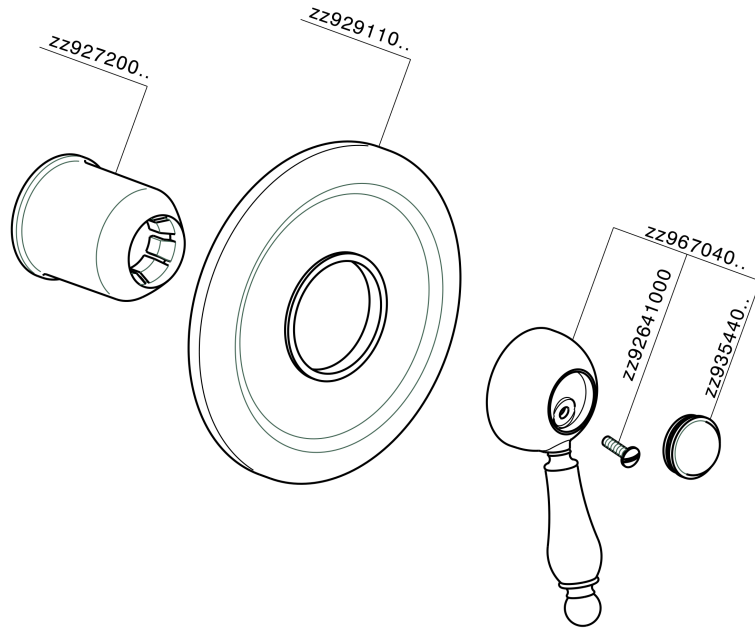

## Parte externa monomando ducha empotrada CROISSETTE\_CM003000

MODELO **CM003000**

Parte externa monomando ducha empotrada, sin parte empotrada, para art. ZB002300

### CARACTERÍSTICAS

Instalación **Empotrado**  
 Empotrado 1 **ZB002300**

## Parte esterna monomando ducha empotrada CROISSETTE\_CM003000

CM003000

<https://es.huberitalia.com/parte-externa-monomando-ducha-empotrada-croisette-cm003000>

## Parte empotrada monomando ducha EMPOTRADO\_ZB002300

MODELO **ZB002300**

Parte empotrada monomando 2 salidas, ducha empotrada 1/2", sin parte externa

ACABADOS DISPONIBLES

**04** 04 Sin Acabado

CARACTERÍSTICAS