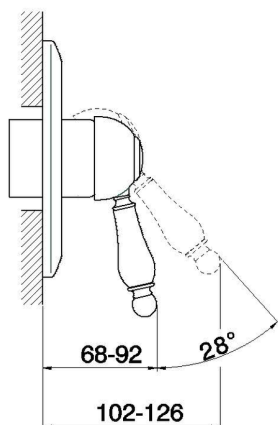

Parte externa monomando ducha empotrada CROISSETTE_CM003000

MODELO **CM003000**

Parte externa monomando ducha empotrada, sin parte empotrada, para art. ZB002300

ACABADOS DISPONIBLES

- **21** 21 Cromo
- **27** 27 Bronce Viejo
- **2G** 2G Oro Viejo
- **2W** 2W Oro Cepillado

CARACTERÍSTICAS

Instalación **Empotrado**
Empotrado 1 **ZB002300**