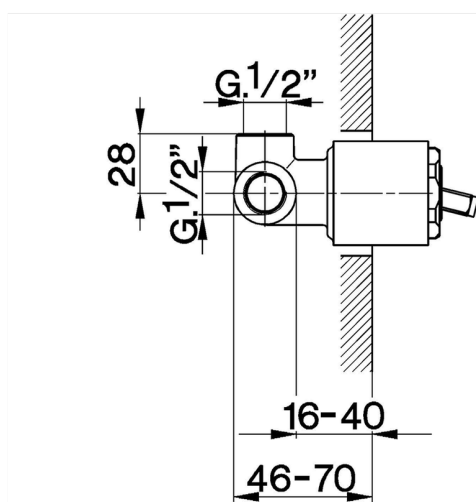

ACABADOS DISPONIBLES

04 04 Sin Acabado

CARACTERÍSTICAS

Empotrado **1**

Recambio Cartucho **ZZ92909000**

Cartucho Monomando 43 mm