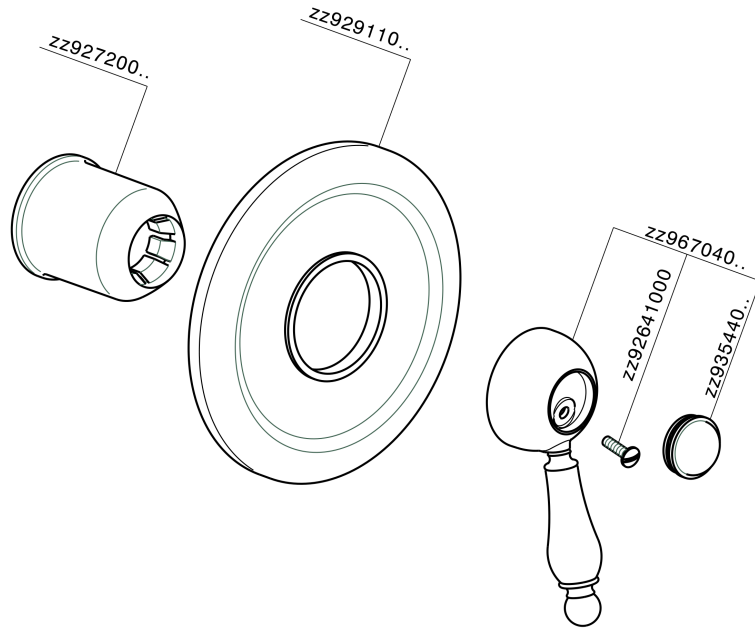

## Parte esterna monomando ducha empotrada CROISSETTE\_CM003000

CM003000

<https://es.huberitalia.com/parte-externa-monomando-ducha-empotrada-croisette-cm003000>

Parte empotrada monomando ducha EMPOTRADO\_ZB002300

ZB002300

<https://es.huberitalia.com/parte-empotrada-monomando-ducha-empotrado-zb002300>

2025-01-03