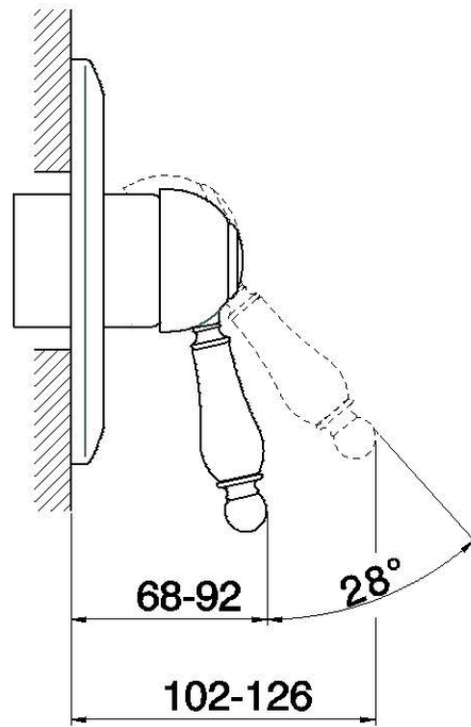

Parte externa monomando ducha empotrada CROISSETTE_CM003000

CM003000

<https://es.huberitalia.com/parte-externa-monomando-ducha-empotrada-croisette-cm003000>

ZB002300

<https://es.huberitalia.com/parte-empotrada-monomando-ducha-empotrado-zb002300>