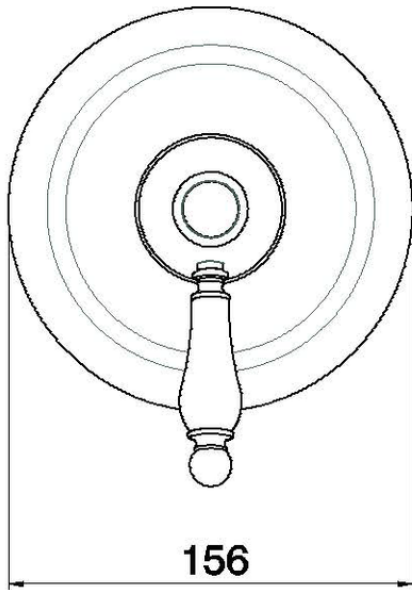

Parte externa monomando ducha empotrada CROISSETTE_CM003000

CM003000

<https://es.huberitalia.com/parte-externa-monomando-ducha-empotrada-croisette-cm003000>

ZB002300

<https://es.huberitalia.com/parte-empotrada-monomando-ducha-empotrado-zb002300>