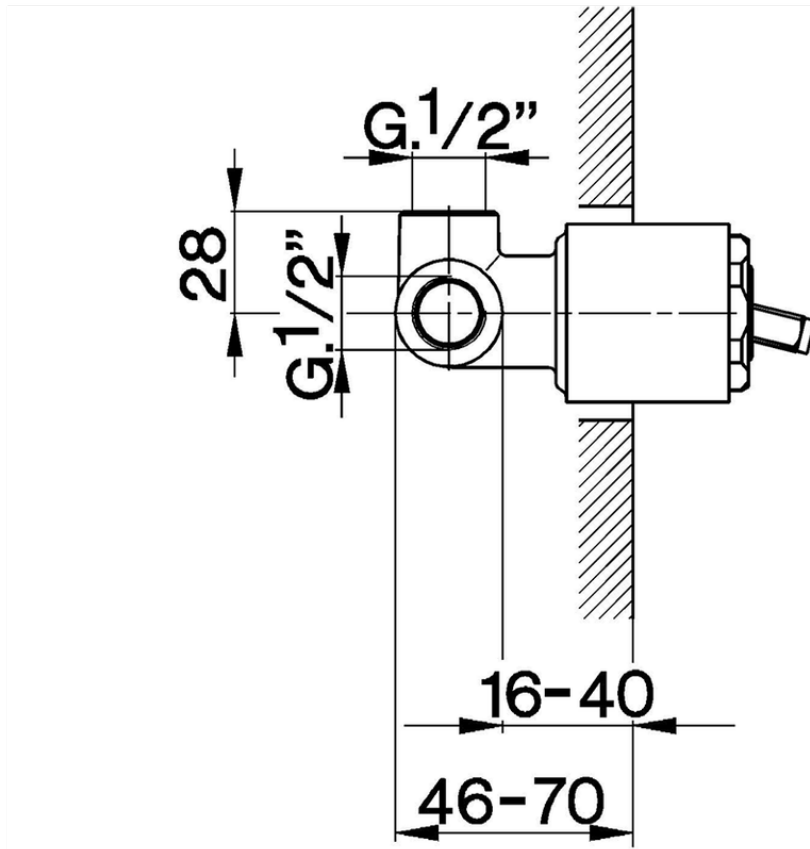

Parte externa monomando ducha empotrada CROISSETTE_CM003000

CM003000

<https://es.huberitalia.com/parte-externa-monomando-ducha-empotrada-croisette-cm003000>

ZB002300

<https://es.huberitalia.com/parte-empotrada-monomando-ducha-empotrado-zb002300>