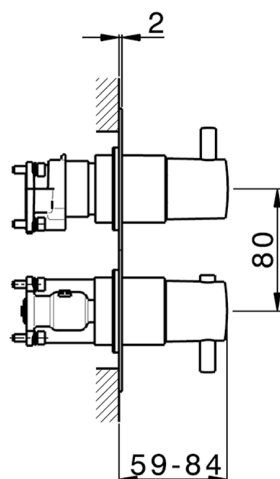

## Conjunto Termostático para One-Box ONE BOX\_K20BT030

MODELO **K20BT030**

Conjunto Termostático para One-Box, con deviastop 1-2-3 salidas, profundidad mínima de instalación 67 mm, sin parte empotrada, para art. ZB00B030-ZB00B031

ACABADOS DISPONIBLES

-  **21** 21 Cromo
-  **26** 26 Cobre Viejo
-  **2F** 2F Níquel Cepillado
-  **2W** 2W Oro Cepillado
-  **40** 40 Negro Mate
-  **4Q** 4Q Blanco Mate

CARACTERÍSTICAS

Recambio Cartucho **24.04A.PP**

**Cartucho Termostático Plus P 8X20**

Instalación **Empotrado**

Empotrado 2 **ZB00B031**

**ZB00B030**