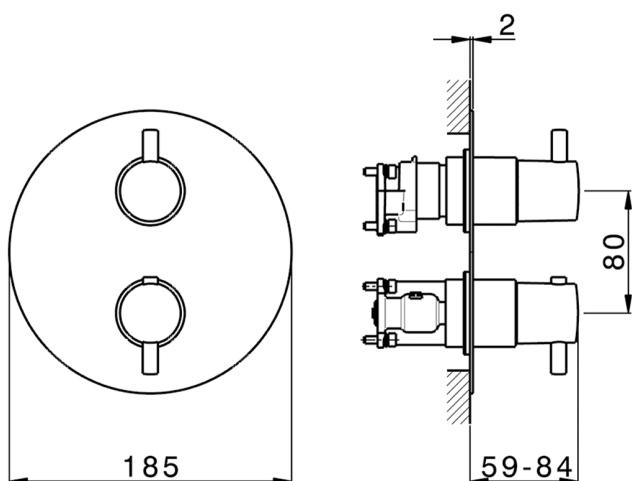

MODELO **K20BT030**

Conjunto Termostático para One-Box, con deviastop 1-2-3 salidas, profundidad mínima de instalación 67 mm, sin parte empotrada, para art. ZB00B030-ZB00B031

ACABADOS DISPONIBLES

- **21** 21 Cromo
- **26** 26 Cobre Viejo
- **2F** 2F Níquel Cepillado
- **2W** 2W Oro Cepillado
- **40** 40 Negro Mate
- **4Q** 4Q Blanco Mate