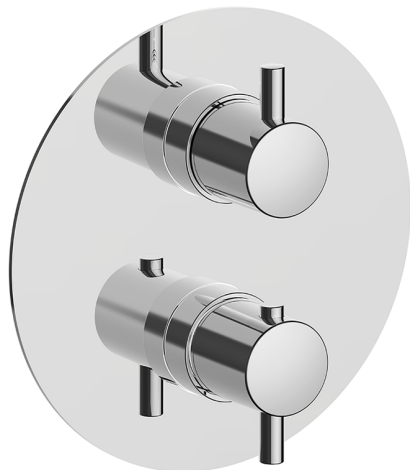

## Conjunto Termostático para One-Box ONE BOX\_K20BT030

MODELO **K20BT030**

Conjunto Termostático para One-Box, con deviastop 1-2-3 salidas, profundidad mínima de instalación 67 mm, sin parte empotrada, para art. ZB00B030-ZB00B031

ACABADOS DISPONIBLES

-  **21** 21 Cromo
-  **26** 26 Cobre Viejo
-  **2F** 2F Níquel Cepillado
-  **2W** 2W Oro Cepillado
-  **40** 40 Negro Mate
-  **4Q** 4Q Blanco Mate

CARACTERÍSTICAS

Recambio Cartucho **24.04A.PP**

### DeviaStop

La tecnología Huber DeviaStop le permite ajustar el caudal de agua y dirigirla hacia la salida elegida (rociador superior, ducha de mano, etc.).