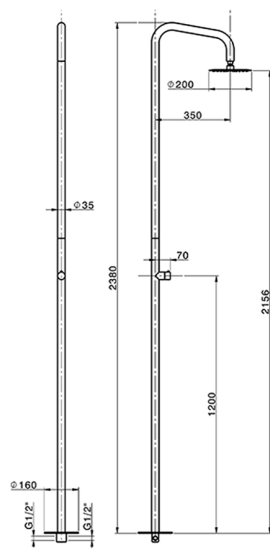

Columna de ducha progresiva LYNOX_LX005130

MODELO **LX005130**

Columna de ducha progresiva, para exterior/interior de suelo, rociador redondo D.200 mm INOX, INOX AISI 316L

ACABADOS DISPONIBLES

D1 D1 Inox Cepillado

CARACTERÍSTICAS

Recambio Cartucho **ZZ9C292000**

Cartucho Monomando Progresivo 25 mm

2024-11-21