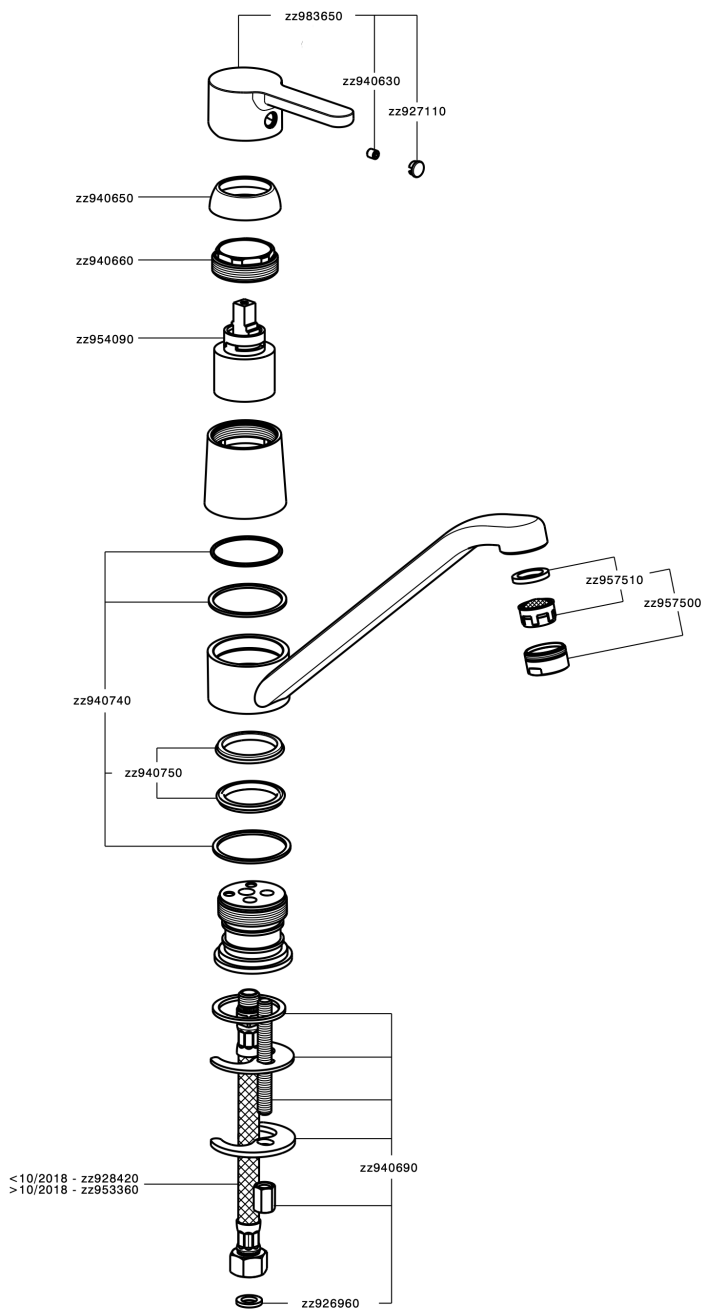

Fregadero monomando KITCHEN_H2000580

H2000580

<https://es.huberitalia.com/fregadero-monomando-kitchen-h2000580>

2024-11-21