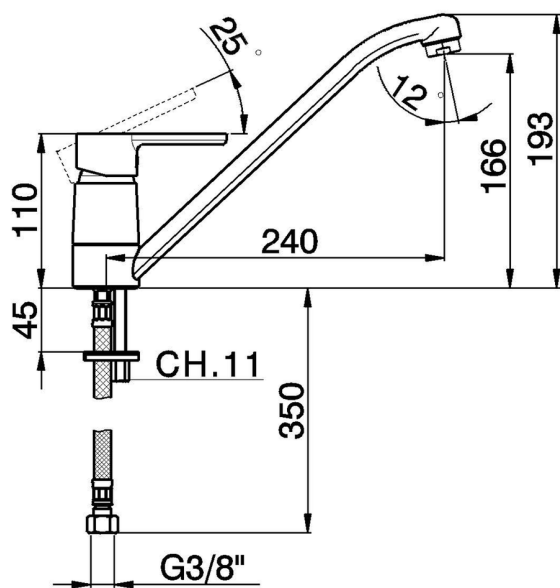

## Fregadero monomando KITCHEN\_H2000580

MODELO **H2000580**

Fregadero monomando, caño giratorio, latiguillos acero G.3/8"

ACABADOS DISPONIBLES

CARACTERÍSTICAS

Recambio Cartucho **ZZ95409000**

**Cartucho Monomando 35 mm**

### EcoStop

La función EcoStop limita el caudal del agua aproximadamente el 50% de la salida máxima con una leve resistencia en la maneta. Basta con empujar ligeramente más allá de la mitad del tope sólo cuando se requiera la salida máxima de agua. Esto permitirá ahorrar hasta un 50% de agua.