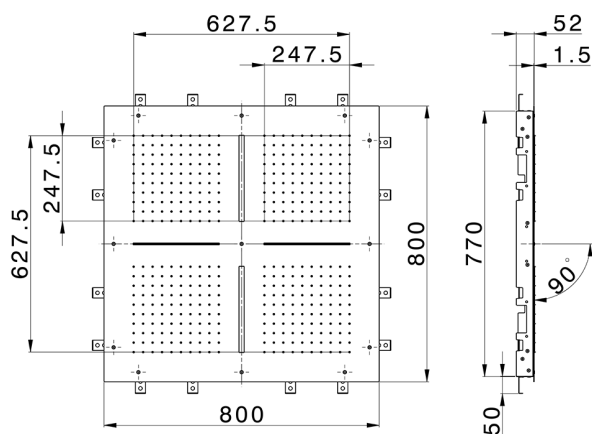

Rociador de techo con cromoterapia 800x800 mm ZEN_ZS1C0100

MODELO **ZS1C0100**

Rociador de techo con cromoterapia 800x800 mm, funciones 4 salidas lluvia, funciones 2 cascadas, cromoterapia, con mando a distancia incluido, acero inoxidable AISI 304

ACABADOS DISPONIBLES

- **40** 40 Negro Mate
- **4Q** 4Q Blanco Mate
- **D1** D1 Inox Cepillado
- **D2** D2 Inox brillo

CARACTERÍSTICAS

2024-11-21