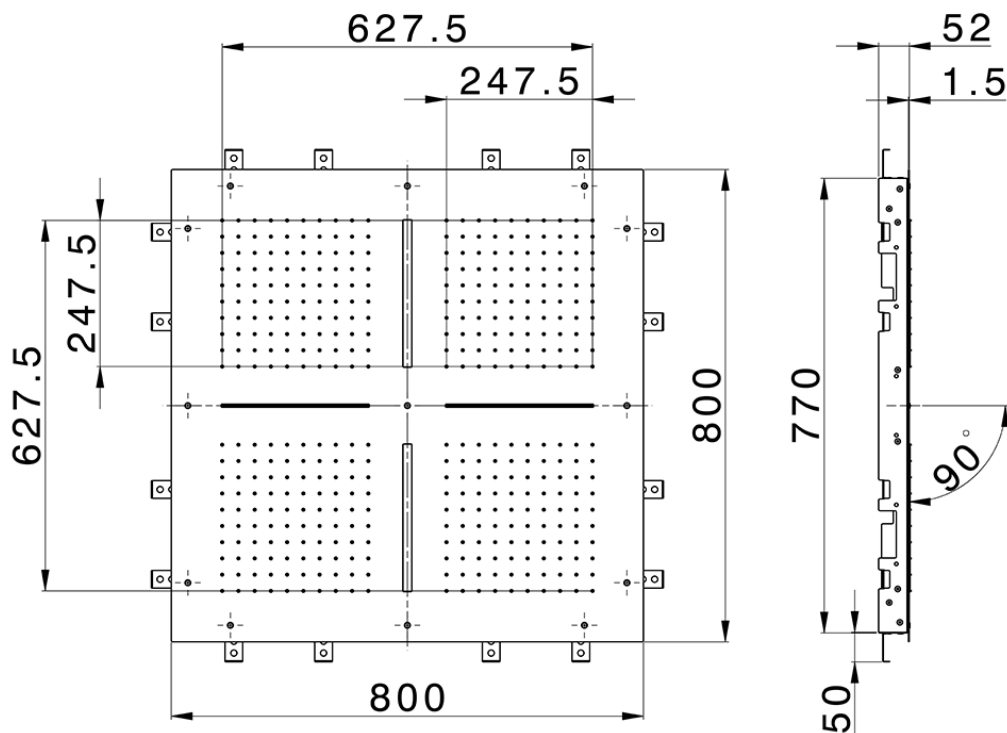

Rociador de techo con cromoterapia 800x800 mm ZEN\_ZS1C0100

ZS1C0100

<https://es.huberitalia.com/rociador-de-techo-con-cromoterapia-800x800-mm-zen-zs1c0100>

2024-11-21