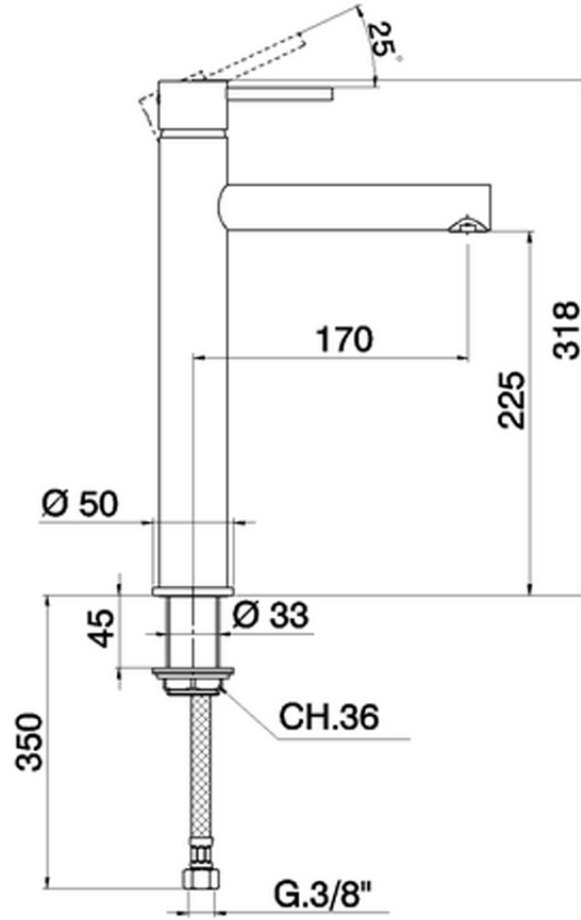

Lavabo monomando alto TRATTO EVO_TV003540

TV003540

<https://es.huberitalia.com/lavabo-monomando-alto-tratto-evo-tv003540>

2025-01-21