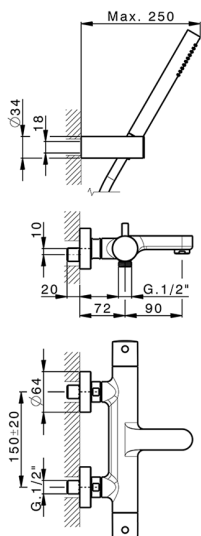

## Bañera termostática con duplex M32\_MTD23016

MODELO **MTD23016**

Bañera termostática con duplex, soporte duchita articulado mural, duchita una función Ø 23 mm de Latón, flexible liso SUPREME 150 cm

### ACABADOS DISPONIBLES

-  **21** 21 Cromo
-  **26** 26 Cobre Viejo
-  **2F** 2F Níquel Cepillado
-  **2W** 2W Oro Cepillado
-  **40** 40 Negro Mate
-  **4Q** 4Q Blanco Mate

### CARACTERÍSTICAS

Recambio Cartucho **24.04A.PP**

**Cartucho Termostático Argo 2 (filtro lungo)**

### DeviaStop

La tecnología Huber DeviaStop le permite ajustar el caudal de agua y dirigirla hacia la salida elegida (rociador superior, ducha de mano, etc.).