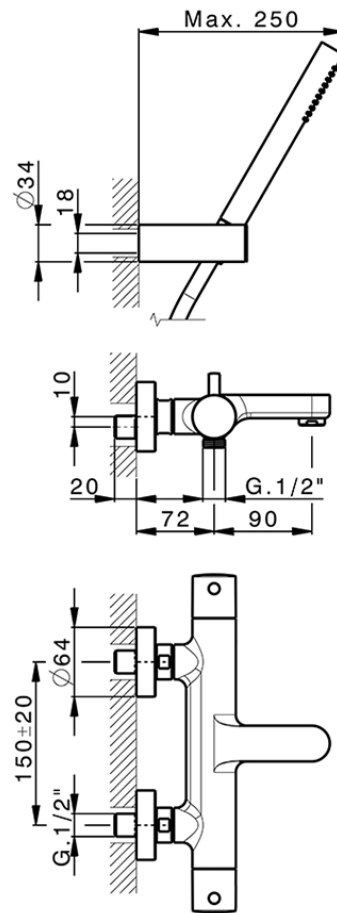

Bañera termostática con duplex M32\_MTD23016

MTD23016

<https://es.huberitalia.com/banera-termostatica-con-duplex-m32-mtd23016>

2024-12-22