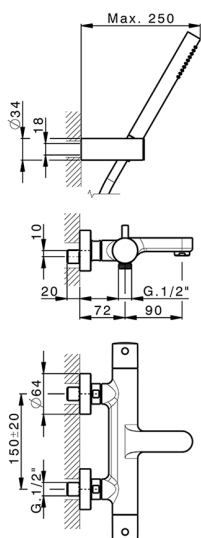

Bañera termostática con duplex M32_MTD23016

MODELO **MTD23016**

Bañera termostática con duplex, soporte duchita articulado mural, duchita una función Ø 23 mm de Latón, flexible liso SUPREME 150 cm

ACABADOS DISPONIBLES

-  **21** 21 Cromo
-  **26** 26 Cobre Viejo
-  **2F** 2F Níquel Cepillado
-  **2W** 2W Oro Cepillado
-  **40** 40 Negro Mate
-  **4Q** 4Q Blanco Mate

CARACTERÍSTICAS

Recambio Cartucho **24.04A.PP**

Cartucho Termostático Argo 2 (filtro lungo)