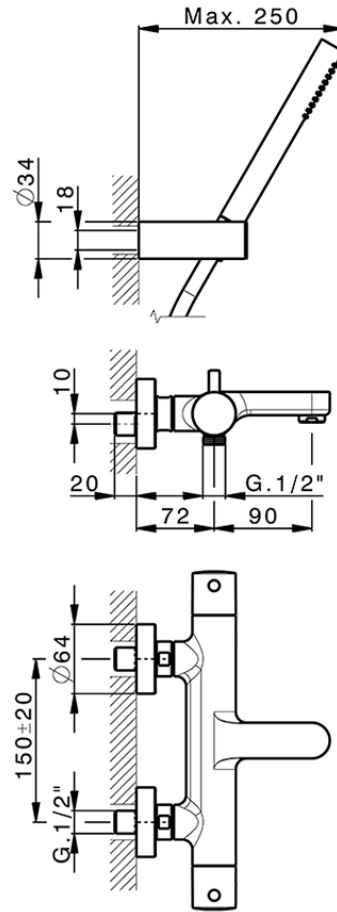

Bañera termostática con duplex M32_MTD23016

MTD23016

<https://es.huberitalia.com/banera-termostatica-con-duplex-m32-mtd23016>

2025-01-02