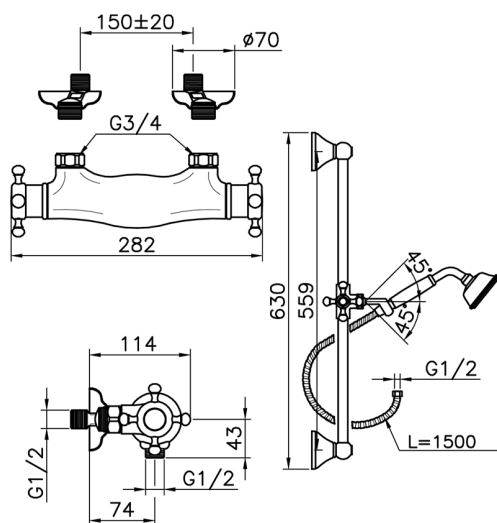

## Ducha termostática con barra-corrediza

MODELO **VTS01010**

Ducha termostática con barra-corrediza, barra corrediza con soporte deslizante 56 cm, duchita una función clásica de latón, Ø 78 mm, flexible de Latón 150 cm

ACABADOS DISPONIBLES

**2W** 2W Oro Cepillado

CARACTERÍSTICAS

Recambio Cartucho **24.04A.PP**

**Cartucho Termostático Plus P 8X20**