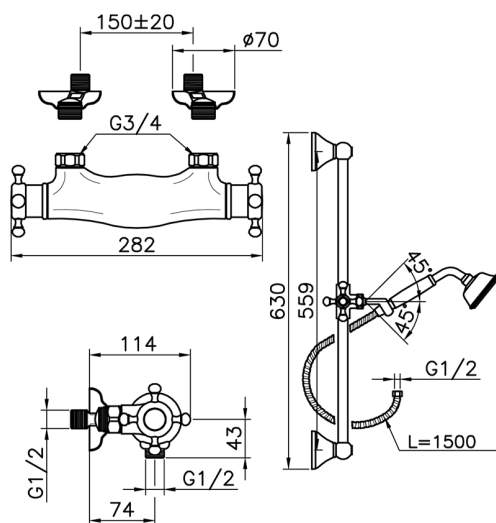

Ducha termostática con barra-corrediza

MODELO **VTS01010**

Ducha termostática con barra-corrediza, barra corrediza con soporte deslizante 56 cm, duchita una función clásica de latón, Ø 78 mm, flexible de Latón 150 cm

ACABADOS DISPONIBLES

2W 2W Oro Cepillado

CARACTERÍSTICAS

Recambio Cartucho **24.04A.PP**

Cartucho Termostático Plus P 8X20

Termostático

El Termostático Huber es tu gestor personal del agua, ayudándote a manejar, controlar y ahorrar agua y energía.