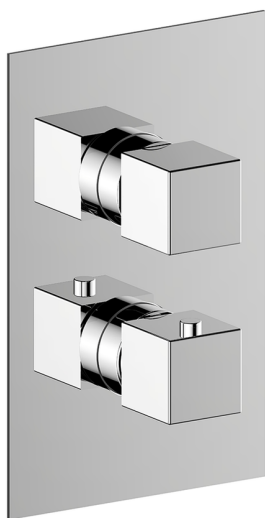

## Conjunto Termostático para One-Box ONE BOX\_NE0BT030

MODELO **NE0BT030**

Conjunto Termostático para One-Box, con DeviaStop 1-2-3 salidas, profundidad mínima de instalación 67 mm, sin parte empotrada, para art. ZB00B030-ZB00B031

ACABADOS DISPONIBLES

-  **21** 21 Cromo
-  **2F** 2F Níquel Cepillado
-  **40** 40 Negro Mate
-  **4Q** 4Q Blanco Mate

CARACTERÍSTICAS

- Recambio Cartucho **24.04A.PP**
- Cartucho Termostático Plus P 8X20**
- Instalación **Empotrado**
- Empotrado 2 **ZB00B031**  
**ZB00B030**

### DeviaStop

La tecnología Huber DeviaStop le permite ajustar el caudal de agua y dirigirla hacia la salida elegida (rociador superior, ducha de mano, etc.).