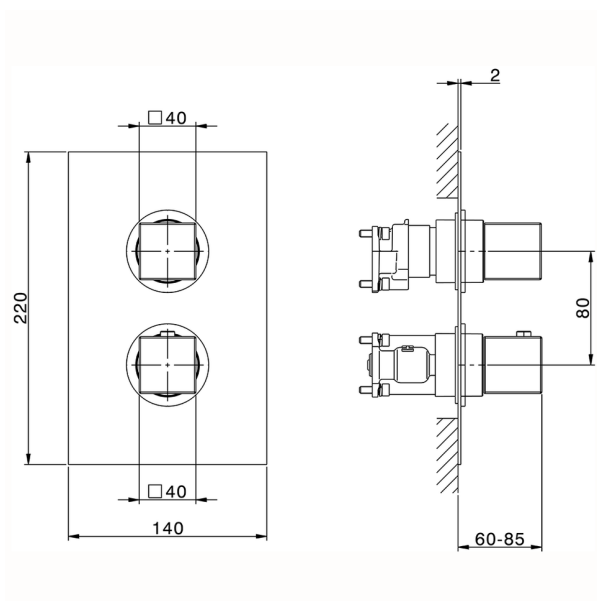

## Conjunto Termostático para One-Box ONE BOX\_NE0BT030

MODELO **NE0BT030**

Conjunto Termostático para One-Box, con DeviaStop 1-2-3 salidas, profundidad mínima de instalación 67 mm, sin parte empotrada, para art. ZB00B030-ZB00B031

ACABADOS DISPONIBLES

-  **21** 21 Cromo
-  **2F** 2F Níquel Cepillado
-  **40** 40 Negro Mate
-  **4Q** 4Q Blanco Mate

CARACTERÍSTICAS

- Recambio Cartucho **24.04A.PP**
- Cartucho Termostático Plus P 8X20**
- Instalación **Empotrado**
- Empotrado 2 **ZB00B031**  
**ZB00B030**

### DeviaStop

La tecnología Huber DeviaStop le permite ajustar el caudal de agua y dirigirla hacia la salida elegida (rociador superior, ducha de mano, etc.).