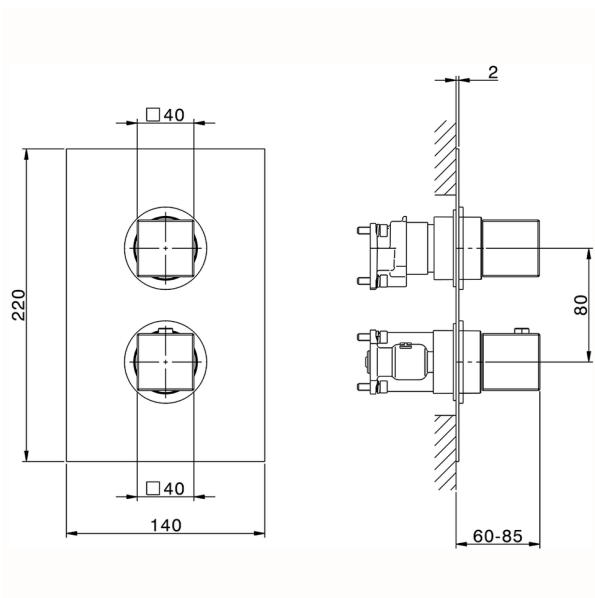

## Conjunto Termostático para One-Box ONE BOX\_NE0BT030

MODELO **NE0BT030**

Conjunto Termostático para One-Box, con devia stop 1-2-3 salidas, profundidad mínima de instalación 67 mm, sin parte empotrada, para art. ZB00B030-ZB00B031

ACABADOS DISPONIBLES

-  **21** 21 Cromo
-  **2F** 2F Níquel Cepillado
-  **40** 40 Negro Mate
-  **4Q** 4Q Blanco Mate

CARACTERÍSTICAS

- Recambio Cartucho **24.04A.PP**
- Cartucho Termostático Plus P 8X20**
- Instalación **Empotrado**
- Empotrado 2 **ZB00B031**  
**ZB00B030**