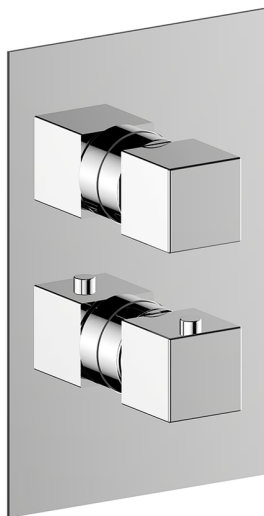

Conjunto Termostático para One-Box ONE BOX_NE0BT030

MODELO **NE0BT030**

Conjunto Termostático para One-Box, con devia stop 1-2-3 salidas, profundidad mínima de instalación 67 mm, sin parte empotrada, para art. ZB00B030-ZB00B031

ACABADOS DISPONIBLES

-  **21** 21 Cromo
-  **2F** 2F Níquel Cepillado
-  **40** 40 Negro Mate
-  **4Q** 4Q Blanco Mate

CARACTERÍSTICAS

- Recambio Cartucho **24.04A.PP**
- Cartucho Termostático Plus P 8X20**
- Instalación **Empotrado**
- Empotrado 2 **ZB00B031**
ZB00B030

DeviaStop

La tecnología Huber DeviaStop le permite ajustar el caudal de agua y dirigirla hacia la salida elegida (rociador superior, ducha de mano, etc.).

Termostático

El Termostático Huber es tu gestor personal del agua, ayudándote a manejar, controlar y ahorrar agua y energía.