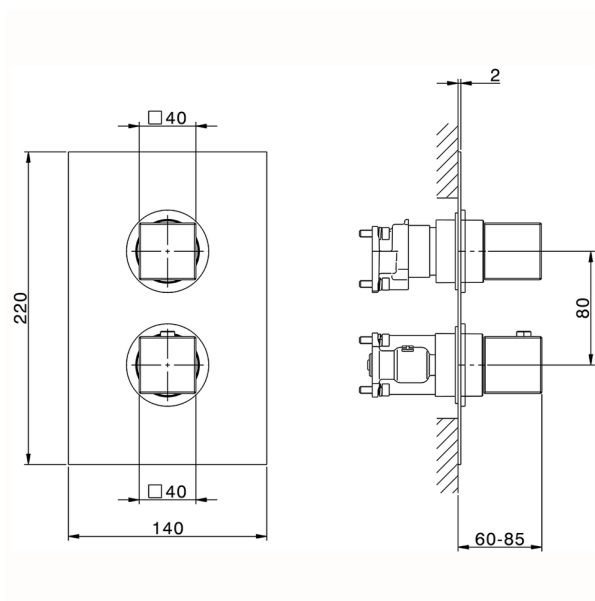

Conjunto Termostático para One-Box ONE BOX_NE0BT030

MODELO **NE0BT030**

Conjunto Termostático para One-Box, con devia stop 1-2-3 salidas, profundidad mínima de instalación 67 mm, sin parte empotrada, para art. ZB00B030-ZB00B031

ACABADOS DISPONIBLES

-  **21** 21 Cromo
-  **2F** 2F Níquel Cepillado
-  **40** 40 Negro Mate
-  **4Q** 4Q Blanco Mate

CARACTERÍSTICAS

- Recambio Cartucho **24.04A.PP**
- Cartucho Termostático Plus P 8X20**
- Instalación **Empotrado**
- Empotrado 2 **ZB00B031**
ZB00B030