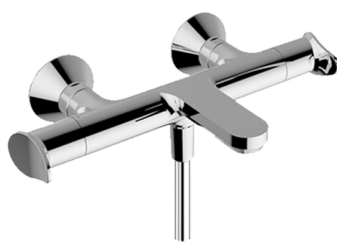

Bañera termostática con barra-corrediza HARLOCK_HCS21010

MODELO **HCS21010**

Bañera termostática con barra-corrediza, barra 60 cm con soporte corredero, duchita una función minimal Ø24mm de Latón, flexible liso SUPREME 150 cm

ACABADOS DISPONIBLES

-  **21** 21 Cromo
-  **2P** 2P Oro rosa
-  **2Q** 2Q Black Titanium
-  **40** 40 Negro Mate
-  **4Q** 4Q Blanco Mate
-  **6T** 6T Cromo/Negro Mate

CARACTERÍSTICAS

Recambio Cartucho **ZZ96551000**

Cartucho Termostático TMX 25

DeviaStop

La tecnología Huber DeviaStop le permite ajustar el caudal de agua y dirigirla hacia la salida elegida (rociador superior, ducha de mano, etc.).

SafeTouch

El sistema Huber SafeTouch mantiene el cuerpo de la grifería frío al cuerpo durante el uso.