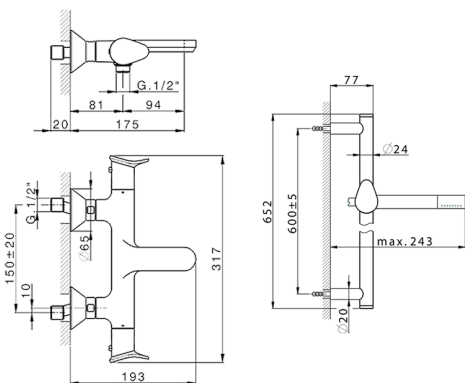

Bañera termostática con barra-corrediza HARLOCK_HCS21010

MODELO **HCS21010**

Bañera termostática con barra-corrediza, barra 60 cm con soporte corredero, duchita una función minimal Ø24mm de Latón, flexible liso SUPREME 150 cm

Cartucho Termostático TMX 25

DeviaStop

La tecnología Huber DeviaStop le permite ajustar el caudal de agua y dirigirla hacia la salida elegida (rociador superior, ducha de mano, etc.).

SafeTouch

El sistema Huber SafeTouch mantiene el cuerpo de la grifería frío al cuerpo durante el uso.