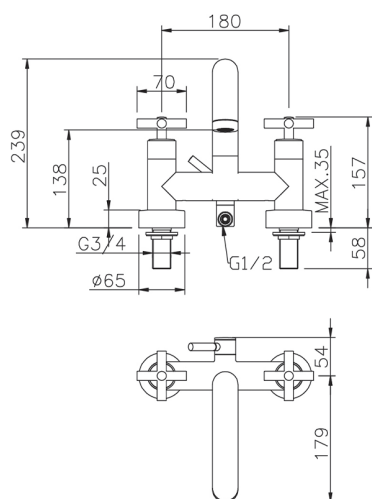

## Borde bañera con puente SUITE\_263.ST01H.

MODELO **263.ST01H.**

Borde bañera con puente, sin conjunto ducha, conexión para flexible 1/2" M