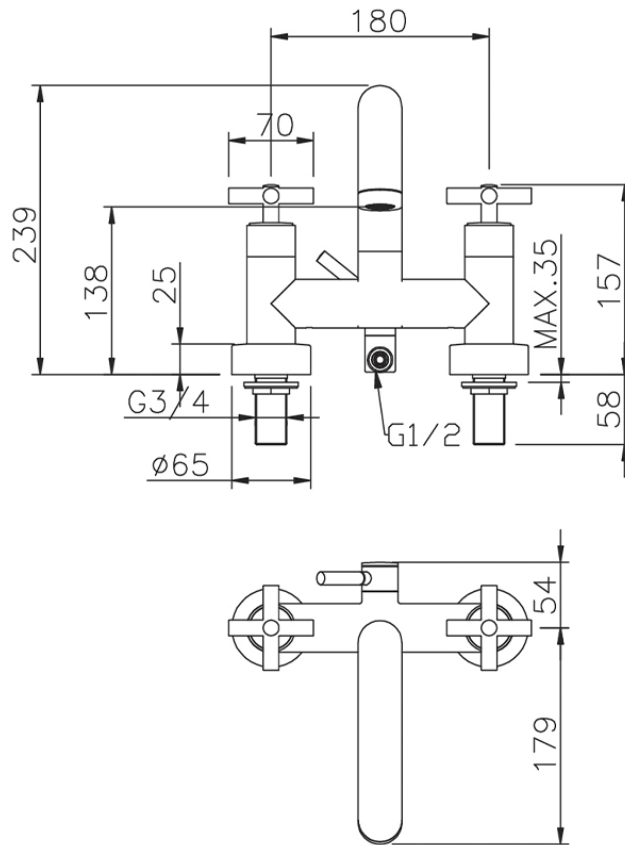

Borde bañera con puente SUITE_263.ST01H.

263.ST01H.

<https://es.huberitalia.com/borde-banera-con-puente-suite-263-st01h>

2024-11-23