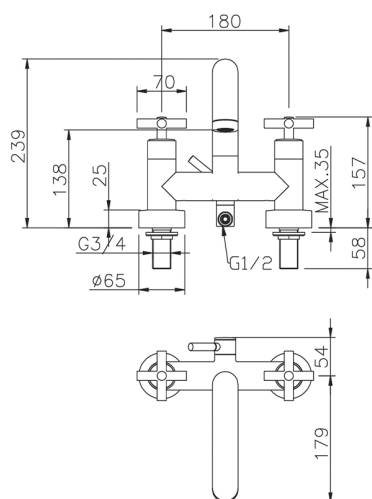

Borde bañera con puente SUITE_263.ST01H.

MODELO **263.ST01H.**

Borde bañera con puente, sin conjunto ducha, conexión para flexible 1/2" M

ACABADOS DISPONIBLES

-  **CR** CR Cromo
-  **NO** NO Negro Mate
-  **2W** 2W Oro Cepillado
-  **NB** NB Niquel Cepillado