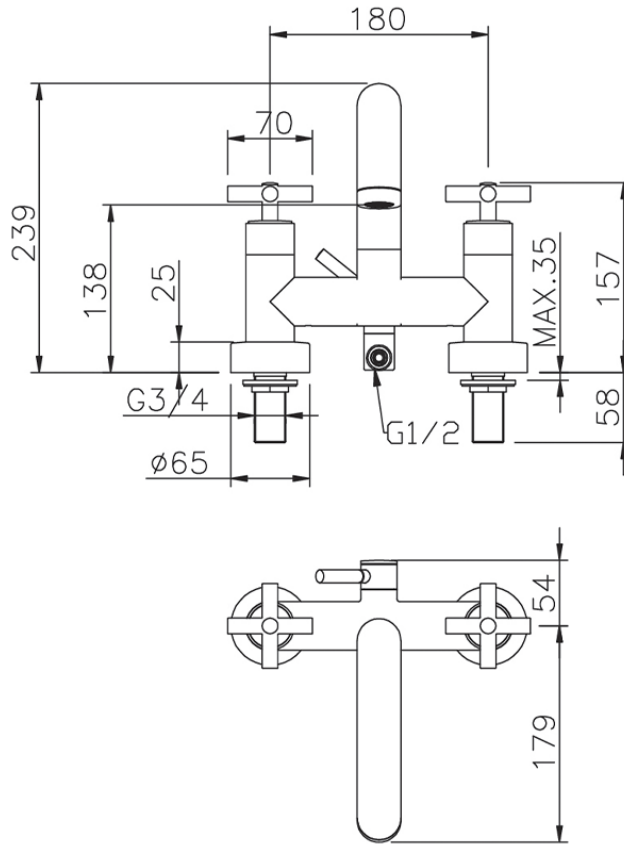

Borde bañera con puente SUITE_263.ST01H.

263.ST01H.

<https://es.huberitalia.com/borde-banera-con-puente-suite-263-st01h>

2024-11-21