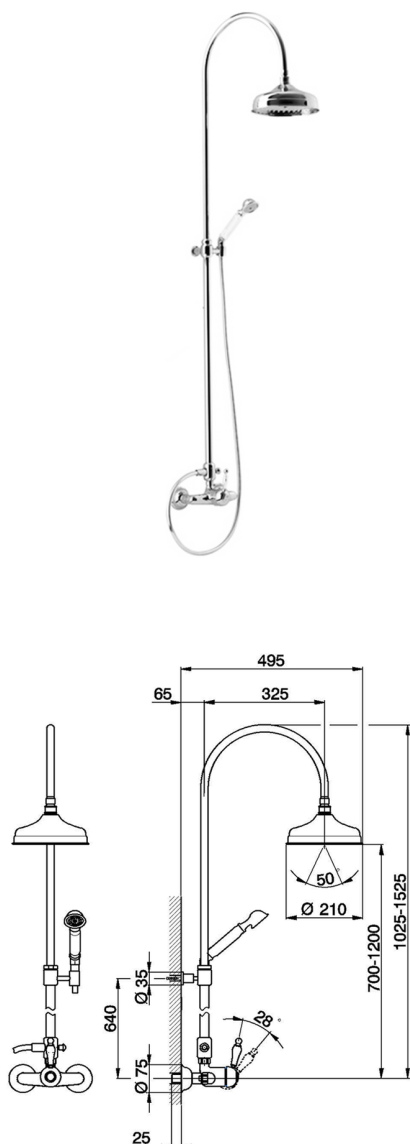

Columna monomando ducha 2 funciones CROISSETTE_CM004050

MODELO **CM004050**

Columna monomando ducha 2 funciones,desviador 2 salidas,columna telescópica,con soporte duchita fijo, duchita una función clásica Ø53 mm de Latón,rociador redondo Ø210 mm de Latón,flexible de Latón 150 cm

ACABADOS DISPONIBLES

21 21 Cromo

27 27 Bronce Viejo

2G 2G Oro Viejo

2W 2W Oro Cepillado

CARACTERÍSTICAS

Recambio Cartucho **ZZ92909000**

Cartucho Monomando 43 mm