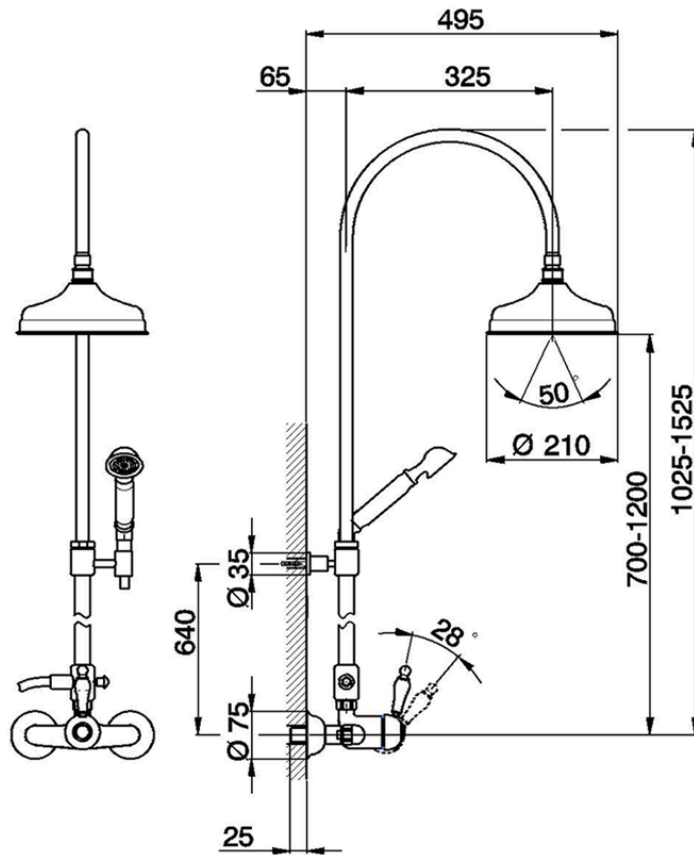

Columna monomando ducha 2 funciones CROISETTE\_CM004050

CM004050

<https://es.huberitalia.com/columna-monomando-ducha-2-funciones-croisette-cm004050>

2024-11-21