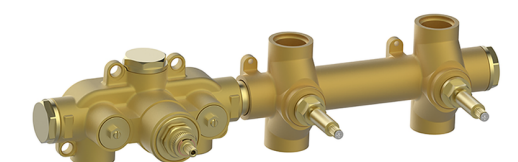

Parte externa termostático ducha 2 funciones CHRONOS_CR01R200

MODELO **CR01R200**

Parte externa termostático ducha 2 funciones, para art.ZB01R200

ACABADOS DISPONIBLES

-  **21** 21 Cromo
-  **2F** 2F Níquel Cepillado
-  **2Q** 2Q Black Titanium

CARACTERÍSTICAS

Instalación **Empotrado**
Empotrado 1 **ZB01R200**

Termostático

El Termostático Huber es tu gestor personal del agua, ayudándote a manejar, controlar y ahorrar agua y energía.

Parte empotrada termostático ducha 2 funciones EMPOTRADO_ZB01R200

MODELO **ZB01R200**

Parte empotrada termostático ducha 2 funciones

ACABADOS DISPONIBLES

04 04 Sin Acabado

CARACTERÍSTICAS

Instalación **Empotrado**

Recambio Cartucho **23.51A.HF**

Cartucho Termostático HF

Empotrado **1**

Termostático

El Termostático Huber es tu gestor personal del agua, ayudándote a manejar, controlar y ahorrar agua y energía.

2026-05-20