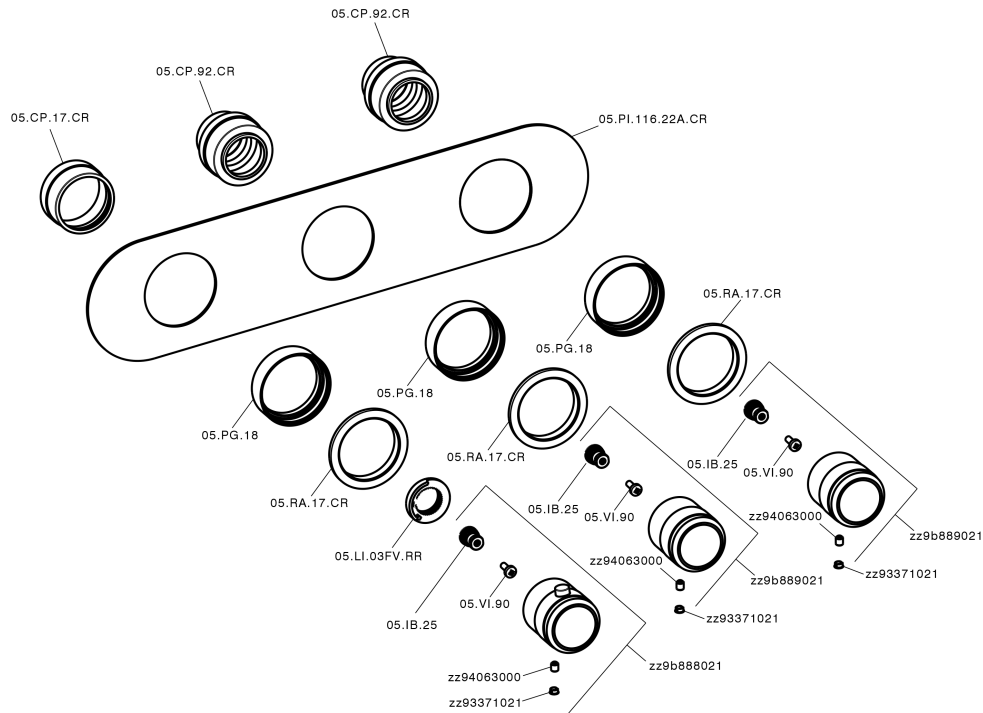

## Parte externa termostático ducha 2 funciones CHRONOS\_CR01R200

CR01R200

<https://es.huberitalia.com/parte-externa-termostatico-ducha-2-funciones-chronos-cr01r200>

## Parte empotrada termostático ducha 2 funciones EMPOTRADO\_ZB01R200

ZB01R200

<https://es.huberitalia.com/parte-empotrada-termostatico-ducha-2-funciones-empotrado-zb01r200>

2026-01-12