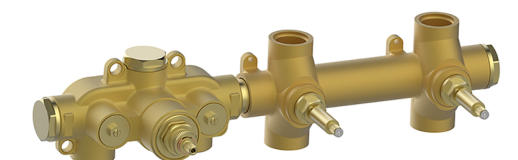

Parte externa termostático ducha 2 funciones CHRONOS_CR01R200

MODELO **CR01R200**

Parte externa termostático ducha 2 funciones, para art.ZB01R200

ACABADOS DISPONIBLES

-  **21** 21 Cromo
-  **2F** 2F Níquel Cepillado
-  **2Q** 2Q Black Titanium

CARACTERÍSTICAS

Instalación **Empotrado**
Empotrado 1 **ZB01R200**

Termostático

El Termostático Huber es tu gestor personal del agua, ayudándote a manejar, controlar y ahorrar agua y energía.

Parte empotrada termostático ducha 2 funciones EMPOTRADO_ZB01R200
MODELO ZB01R200

Parte empotrada termostático ducha 2 funciones

ACABADOS DISPONIBLES

04 04 Sin Acabado

CARACTERÍSTICAS

 Instalación **Empotrado**

 Recambio Cartucho **23.51A.HF**
Cartucho Termostático HF

 Empotrado **1**

Termostático