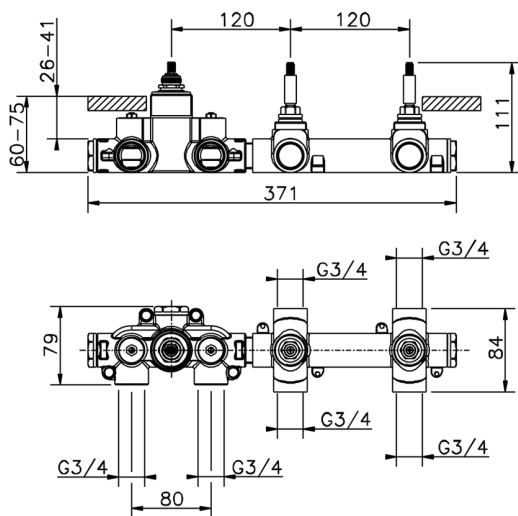

Parte externa termostático ducha 2 funciones CHRONOS_CR01R200

MODELO **CR01R200**

Parte externa termostático ducha 2 funciones, para art.ZB01R200

ACABADOS DISPONIBLES

-  **21** 21 Cromo
-  **2F** 2F Níquel Cepillado
-  **2Q** 2Q Black Titanium

CARACTERÍSTICAS

Instalación **Empotrado**
Empotrado 1 **ZB01R200**

Termostático

El Termostático Huber es tu gestor personal del agua, ayudándote a manejar, controlar y ahorrar agua y energía.

Parte empotrada termostático ducha 2 funciones EMPOTRADO_ZB01R200
MODELO ZB01R200

Parte empotrada termostático ducha 2 funciones

ACABADOS DISPONIBLES

04 04 Sin Acabado

CARACTERÍSTICAS

 Instalación **Empotrado**

 Recambio Cartucho **23.51A.HF**
Cartucho Termostático HF

 Empotrado **1**

Termostático