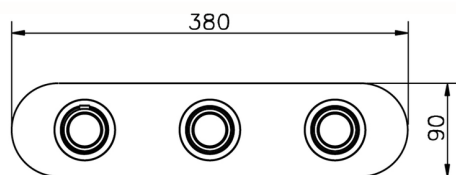

Parte externa termostático ducha 2 funciones CHRONOS_CR01R200

MODELO **CR01R200**

Parte externa termostático ducha 2 funciones, para art.ZB01R200

ACABADOS DISPONIBLES

-  **21** 21 Cromo
-  **2F** 2F Níquel Cepillado
-  **2Q** 2Q Black Titanium

CARACTERÍSTICAS

Instalación **Empotrado**
Empotrado 1 **ZB01R200**

Termostático

El Termostático Huber es tu gestor personal del agua, ayudándote a manejar, controlar y ahorrar agua y energía.

Parte empotrada termostático ducha 2 funciones EMPOTRADO_ZB01R200
MODELO ZB01R200