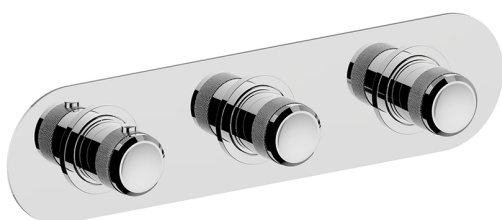

Parte externa termostático ducha 2 funciones CHRONOS_CR01R200

MODELO **CR01R200**

Parte externa termostático ducha 2 funciones, para art.ZB01R200

ACABADOS DISPONIBLES

-  **21** 21 Cromo
-  **2F** 2F Níquel Cepillado
-  **2Q** 2Q Black Titanium

CARACTERÍSTICAS

Instalación **Empotrado**
Empotrado 1 **ZB01R200**

Termostático

El Termostático Huber es tu gestor personal del agua, ayudándote a manejar, controlar y ahorrar agua y energía.

Parte empotrada termostático ducha 2 funciones EMPOTRADO_ZB01R200
MODELO ZB01R200

Parte empotrada termostático ducha 2 funciones

ACABADOS DISPONIBLES

04 04 Sin Acabado

CARACTERÍSTICAS

 Instalación **Empotrado**

 Recambio Cartucho **23.51A.HF**
Cartucho Termostático HF

 Empotrado **1**

Termostático