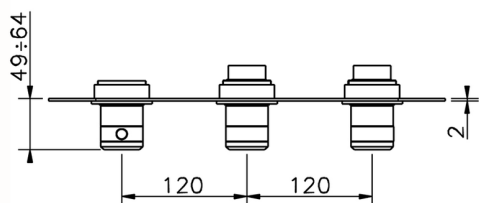

Parte externa termostático ducha 2 funciones CHRONOS_CR01R200

MODELO **CR01R200**

Parte externa termostático ducha 2 funciones, para art.ZB01R200

ACABADOS DISPONIBLES

-  **21** 21 Cromo
-  **2F** 2F Níquel Cepillado
-  **2Q** 2Q Black Titanium

CARACTERÍSTICAS

Instalación **Empotrado**
Empotrado 1 **ZB01R200**

Termostático

El Termostático Huber es tu gestor personal del agua, ayudándote a manejar, controlar y ahorrar agua y energía.

Parte empotrada termostático ducha 2 funciones EMPOTRADO_ZB01R200
MODELO ZB01R200