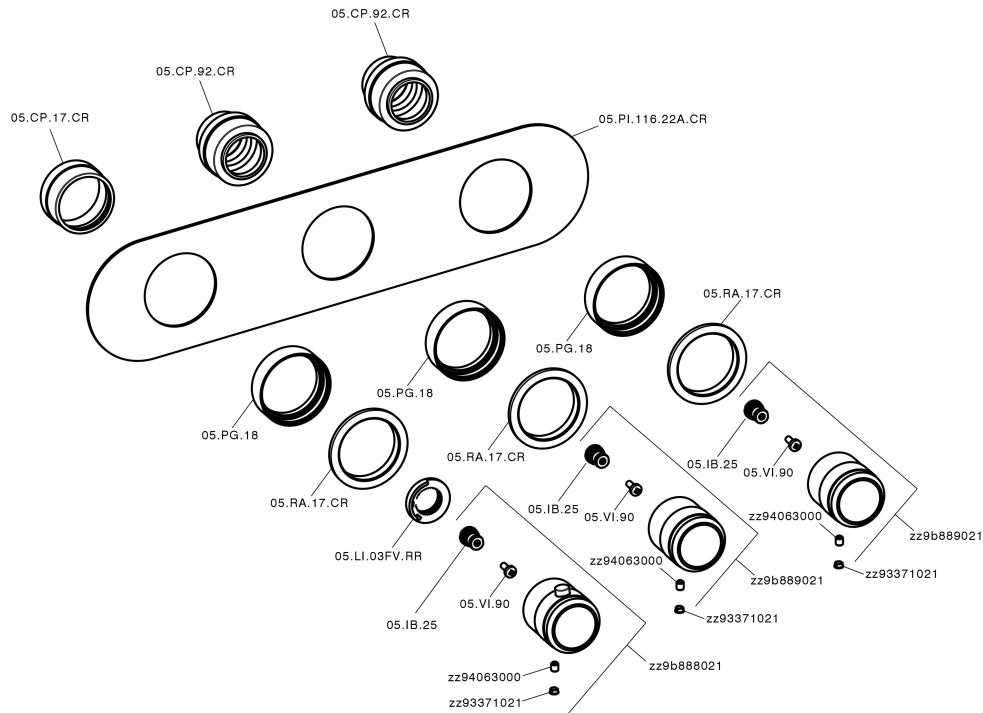

Parte externa termostático ducha 2 funciones CHRONOS_CR01R200

CR01R200

<https://es.huberitalia.com/parte-externa-termostatico-ducha-2-funciones-chronos-cr01r200>

Parte empotrada termostático ducha 2 funciones EMPOTRADO_ZB01R200

ZB01R200

<https://es.huberitalia.com/parte-empotrada-termostatico-ducha-2-funciones-empotrado-zb01r200>

2026-06-10