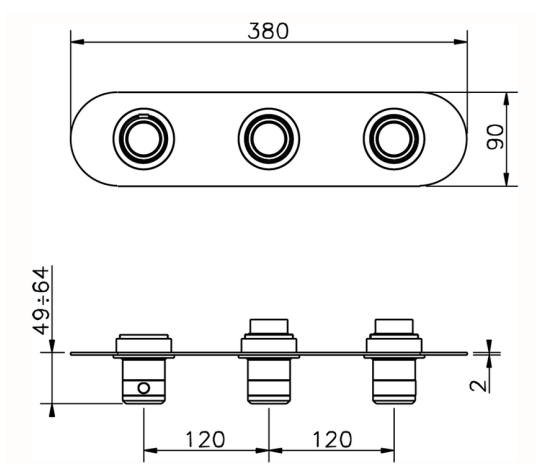

## Parte externa termostático ducha 2 funciones CHRONOS\_CR01R200

MODELO **CR01R200**

Parte externa termostático ducha 2 funciones, para art.ZB01R200

ACABADOS DISPONIBLES

-  **21** 21 Cromo
-  **2F** 2F Níquel Cepillado
-  **2Q** 2Q Black Titanium

CARACTERÍSTICAS

Instalación **Empotrado**  
Empotrado 1 **ZB01R200**

## Parte empotrada termostático ducha 2 funciones EMPOTRADO\_ZB01R200

MODELO **ZB01R200**

Parte empotrada termostático ducha 2 funciones

ACABADOS DISPONIBLES

CARACTERÍSTICAS

Instalación **Empotrado**

Recambio Cartucho **23.51A.HF**