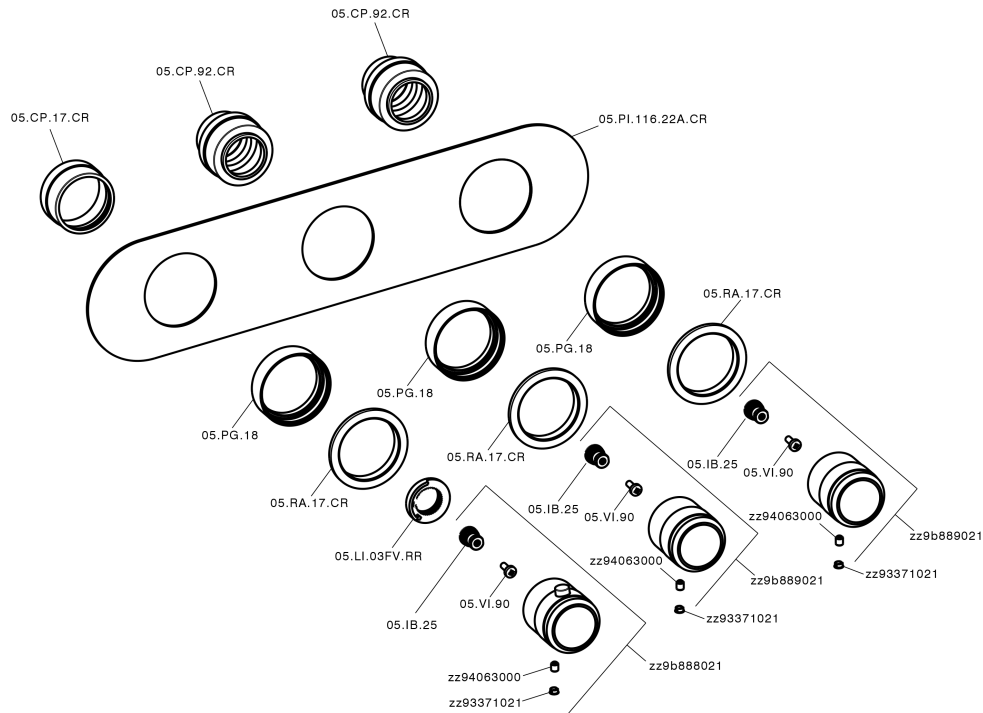

Parte externa termostático ducha 2 funciones CHRONOS_CR01R200

MODELO **CR01R200**

Parte externa termostático ducha 2 funciones, para art.ZB01R200

ACABADOS DISPONIBLES

-  **21** 21 Cromo
-  **2F** 2F Níquel Cepillado
-  **2Q** 2Q Black Titanium

CARACTERÍSTICAS

Instalación **Empotrado**
Empotrado 1 **ZB01R200**

Termostático

El Termostático Huber es tu gestor personal del agua, ayudándote a manejar, controlar y ahorrar agua y energía.

Parte externa termostático ducha 2 funciones CHRONOS_CR01R200

CR01R200

<https://es.huberitalia.com/parte-externa-termostatico-ducha-2-funciones-chronos-cr01r200>

Parte empotrada termostático ducha 2 funciones EMPOTRADO_ZB01R200

MODELO **ZB01R200**

Parte empotrada termostático ducha 2 funciones

ACABADOS DISPONIBLES

04 04 Sin Acabado

CARACTERÍSTICAS

Instalación **Empotrado**

Recambio Cartucho **23.51A.HF**

Cartucho Termostático HF

Empotrado **1**

Termostático