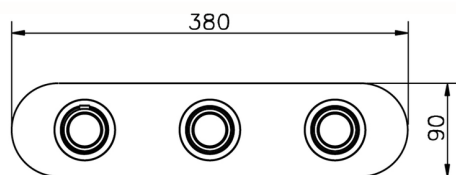

Parte externa termostático ducha 2 funciones CHRONOS_CR01R200

MODELO **CR01R200**

Parte externa termostático ducha 2 funciones, para art.ZB01R200

ACABADOS DISPONIBLES

-  **21** 21 Cromo
-  **2F** 2F Níquel Cepillado
-  **2Q** 2Q Black Titanium

CARACTERÍSTICAS

Instalación **Empotrado**
Empotrado 1 **ZB01R200**

Termostático

El Termostático Huber es tu gestor personal del agua, ayudándote a manejar, controlar y ahorrar agua y energía.

Parte externa termostático ducha 2 funciones CHRONOS_CR01R200

CR01R200

<https://es.huberitalia.com/parte-externa-termostatico-ducha-2-funciones-chronos-cr01r200>

Parte empotrada termostático ducha 2 funciones EMPOTRADO_ZB01R200

MODELO **ZB01R200**

Parte empotrada termostático ducha 2 funciones