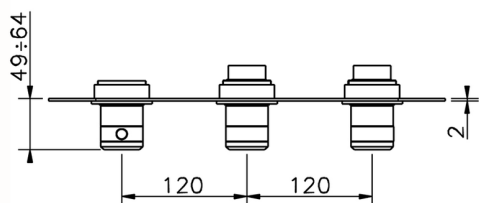

Parte externa termostático ducha 2 funciones CHRONOS_CR01R200

MODELO **CR01R200**

Parte externa termostático ducha 2 funciones, para art.ZB01R200

ACABADOS DISPONIBLES

-  **21** 21 Cromo
-  **2F** 2F Níquel Cepillado
-  **2Q** 2Q Black Titanium

CR01R200

<https://es.huberitalia.com/parte-externa-termostatico-ducha-2-funciones-chronos-cr01r200>

Parte empotrada termostático ducha 2 funciones EMPOTRADO_ZB01R200

MODELO **ZB01R200**

Parte empotrada termostático ducha 2 funciones