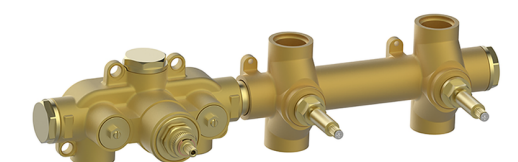

Termostático

El Termostático Huber es tu gestor personal del agua, ayudándote a manejar, controlar y ahorrar agua y energía.