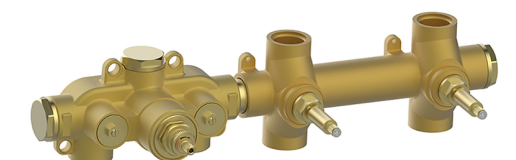

Parte externa termostático ducha 2 funciones CHRONOS_CR01R200

MODELO **CR01R200**

Parte externa termostático ducha 2 funciones, para art.ZB01R200

ACABADOS DISPONIBLES

-  **21** 21 Cromo
-  **2F** 2F Níquel Cepillado
-  **2Q** 2Q Black Titanium

CARACTERÍSTICAS

Instalación **Empotrado**
Empotrado 1 **ZB01R200**

Termostático

El Termostático Huber es tu gestor personal del agua, ayudándote a manejar, controlar y ahorrar agua y energía.

Parte externa termostático ducha 2 funciones CHRONOS_CR01R200

CR01R200

<https://es.huberitalia.com/parte-externa-termostatico-ducha-2-funciones-chronos-cr01r200>

Parte empotrada termostático ducha 2 funciones EMPOTRADO_ZB01R200

MODELO **ZB01R200**

Parte empotrada termostático ducha 2 funciones

ACABADOS DISPONIBLES

04 04 Sin Acabado

CARACTERÍSTICAS

Instalación **Empotrado**

Recambio Cartucho **23.51A.HF**

Cartucho Termostático HF

Empotrado **1**

Termostático