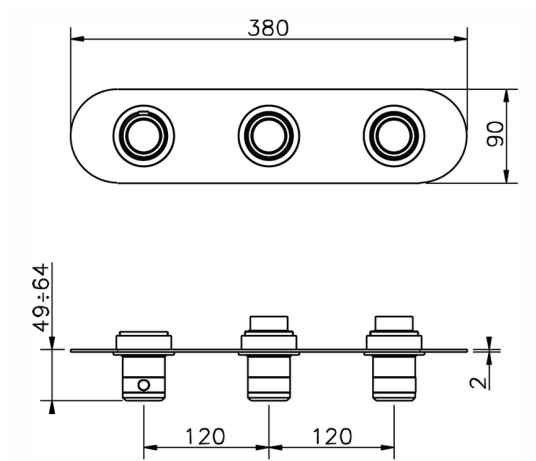

## Parte externa termostático ducha 2 funciones CHRONOS\_CR01R200

MODELO **CR01R200**

Parte externa termostático ducha 2 funciones, para art.ZB01R200

ACABADOS DISPONIBLES

-  **21** 21 Cromo
-  **2F** 2F Níquel Cepillado
-  **2Q** 2Q Black Titanium

CARACTERÍSTICAS

Instalación **Empotrado**  
Empotrado 1 **ZB01R200**

## Parte empotrada termostático ducha 2 funciones EMPOTRADO\_ZB01R200

MODELO **ZB01R200**

Parte empotrada termostático ducha 2 funciones

ACABADOS DISPONIBLES

**04** 04 Sin Acabado

CARACTERÍSTICAS

Instalación **Empotrado**