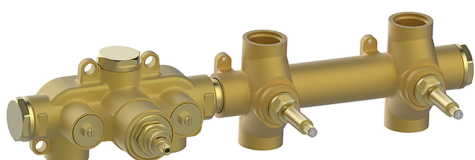

## Parte externa termostático ducha 2 funciones CHRONOS\_CR01R200

MODELO **CR01R200**

Parte externa termostático ducha 2 funciones, para art.ZB01R200

ACABADOS DISPONIBLES

-  **21** 21 Cromo
-  **2F** 2F Níquel Cepillado
-  **2Q** 2Q Black Titanium

CARACTERÍSTICAS

Instalación **Empotrado**  
Empotrado 1 **ZB01R200**

### Termostático

El Termostático Huber es tu gestor personal del agua, ayudándote a manejar, controlar y ahorrar agua y energía.

## Parte empotrada termostático ducha 2 funciones EMPOTRADO\_ZB01R200

MODELO **ZB01R200**

Parte empotrada termostático ducha 2 funciones

ACABADOS DISPONIBLES

CARACTERÍSTICAS

Instalación **Empotrado**

Recambio Cartucho **23.51A.HF**