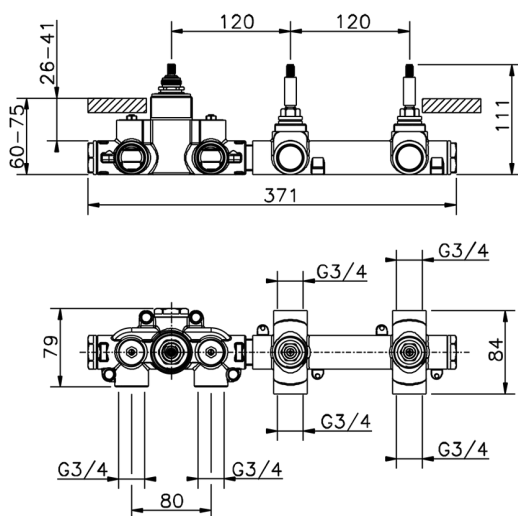

Parte empotrada termostático ducha 2 funciones EMPOTRADO_ZB01R200

MODELO **ZB01R200**

Parte empotrada termostático ducha 2 funciones

ACABADOS DISPONIBLES

04 04 Sin Acabado

CARACTERÍSTICAS

Instalación **Empotrado**

Recambio Cartucho **23.51A.HF**

Cartucho Termostático HF

Empotrado **1**

Termostático

El Termostático Huber es tu gestor personal del agua, ayudándote a manejar, controlar y ahorrar agua y energía.

2026-04-30