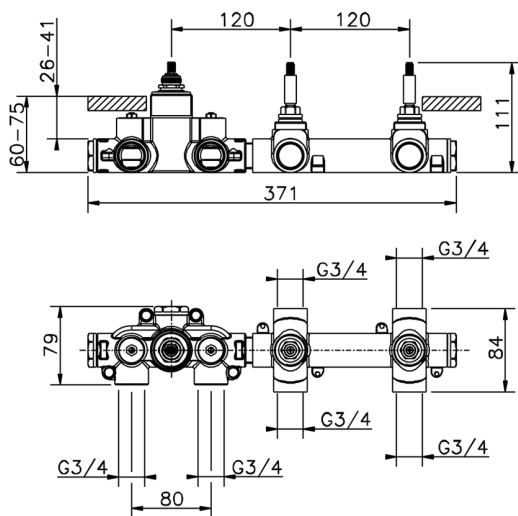

Parte externa termostático ducha 2 funciones CHRONOS_CR01R200

MODELO **CR01R200**

Parte externa termostático ducha 2 funciones, para art.ZB01R200

ACABADOS DISPONIBLES

-  **21** 21 Cromo
-  **2F** 2F Níquel Cepillado
-  **2Q** 2Q Black Titanium

CR01R200

<https://es.huberitalia.com/parte-externa-termostatico-ducha-2-funciones-chronos-cr01r200>

Parte empotrada termostático ducha 2 funciones EMPOTRADO_ZB01R200

MODELO **ZB01R200**

Parte empotrada termostático ducha 2 funciones

ACABADOS DISPONIBLES

04 04 Sin Acabado

CARACTERÍSTICAS

Instalación **Empotrado**

Recambio Cartucho **23.51A.HF**

Cartucho Termostático HF

Empotrado **1**

Termostático