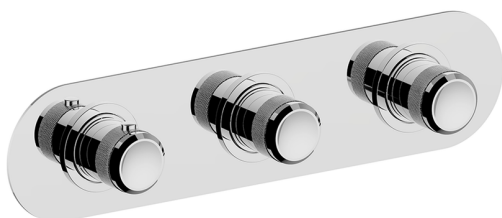

Parte externa termostático ducha 2 funciones CHRONOS_CR01R200

MODELO **CR01R200**

Parte externa termostático ducha 2 funciones, para art.ZB01R200

ACABADOS DISPONIBLES

-  **21** 21 Cromo
-  **2F** 2F Níquel Cepillado
-  **2Q** 2Q Black Titanium

CARACTERÍSTICAS

Instalación **Empotrado**
Empotrado 1 **ZB01R200**

Termostático

El Termostático Huber es tu gestor personal del agua, ayudándote a manejar, controlar y ahorrar agua y energía.

Parte externa termostático ducha 2 funciones CHRONOS_CR01R200

CR01R200

<https://es.huberitalia.com/parte-externa-termostatico-ducha-2-funciones-chronos-cr01r200>

Parte empotrada termostático ducha 2 funciones EMPOTRADO_ZB01R200

MODELO **ZB01R200**

Parte empotrada termostático ducha 2 funciones