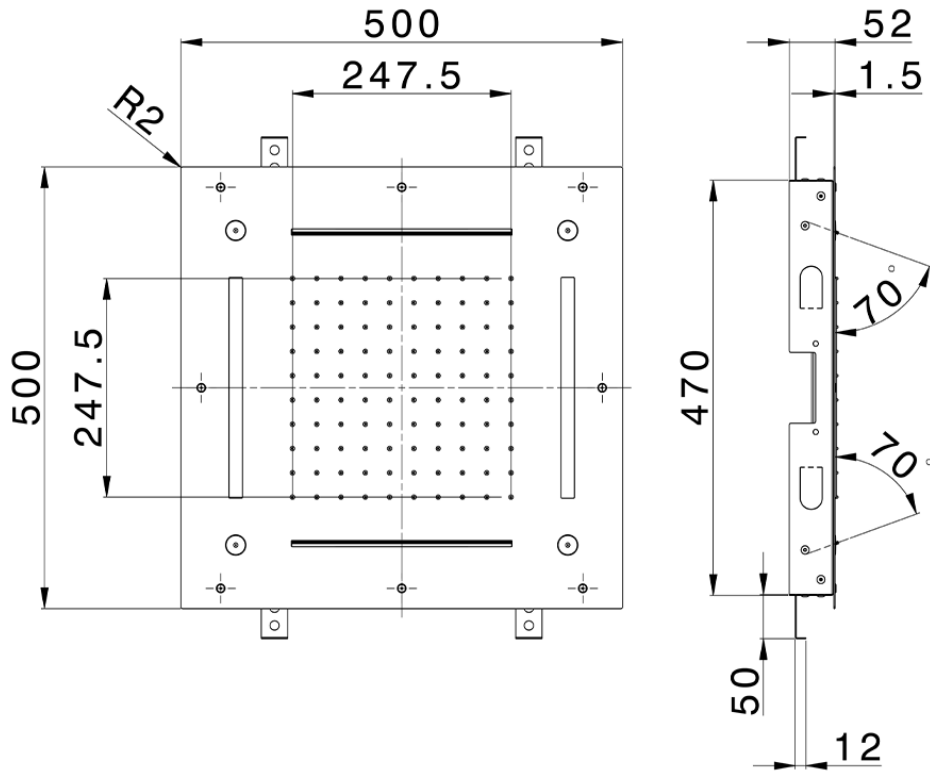

Rociador de techo con cromoterapia 500x500 mm ZEN_ZS1C0095

ZS1C0095

<https://es.huberitalia.com/rociador-de-techo-con-cromoterapia-500x500-mm-zen-zs1c0095>

2025-02-05