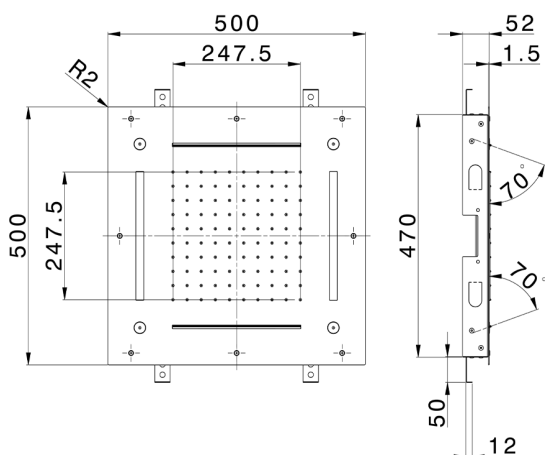

Rociador de techo con cromoterapia 500x500 mm ZEN_ZS1C0095

MODELO **ZS1C0095**

Rociador de techo con cromoterapia 500x500 mm, funciones lluvia, nebulizador, funciones 2 cascadas, cromoterapia, con teclado empotrado incluido, acero inoxidable AISI 304