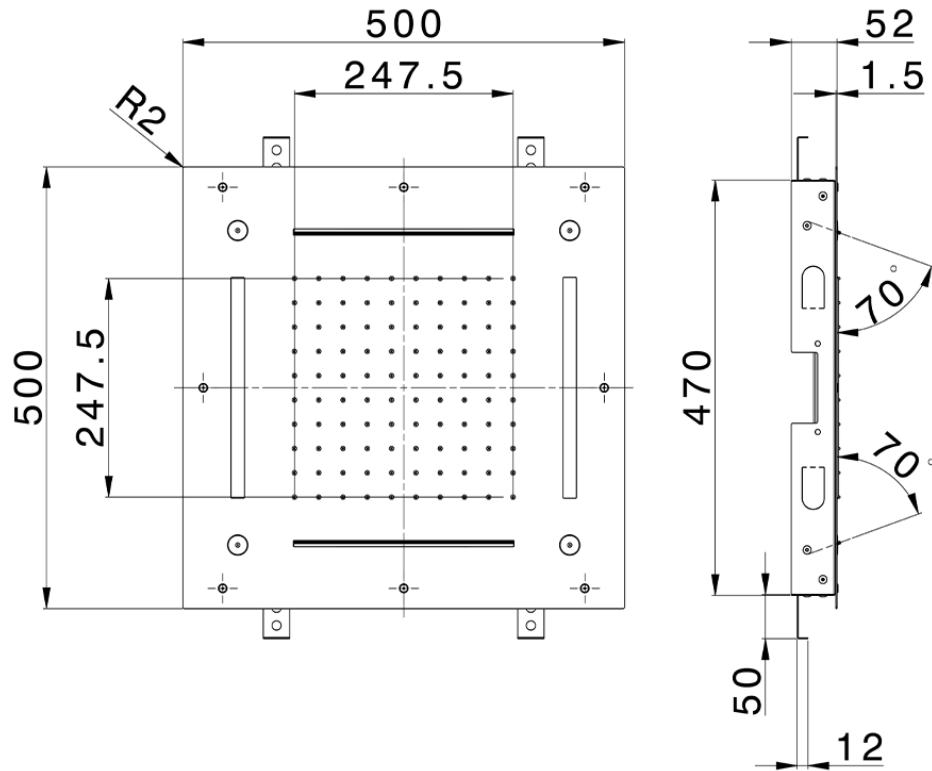

Rociador de techo con cromoterapia 500x500 mm ZEN_ZS1C0095

ZS1C0095

<https://es.huberitalia.com/rociador-de-techo-con-cromoterapia-500x500-mm-zen-zs1c0095>

2025-02-05