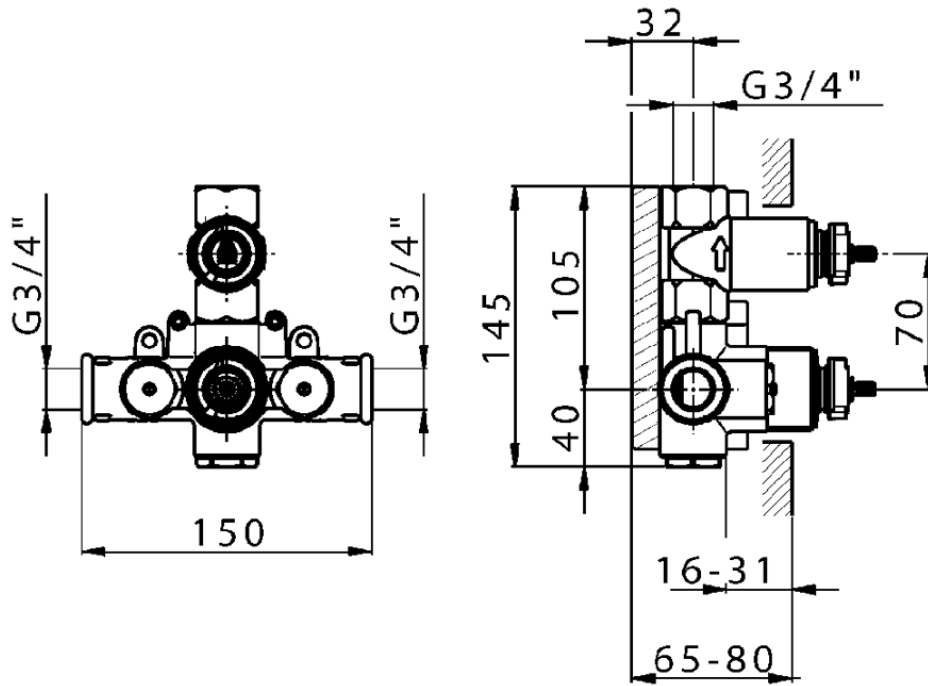

Parte empotrada termostático ducha 1 salida EMPOTRADO_ZB007341

ZB007341

<https://es.huberitalia.com/parte-empotrada-termostatico-ducha-1-salida-empotrado-zb007341>

2025-01-06